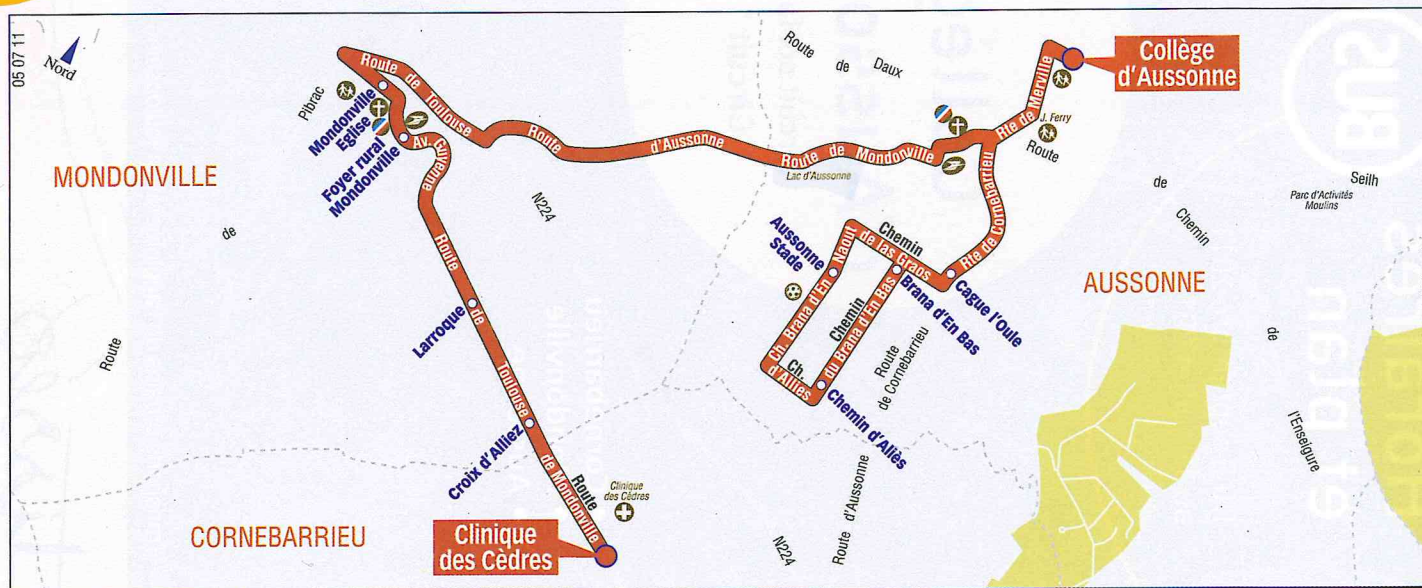

# Circuit 1 Collège d'Aussonne

1

Horaires valables  
du 5 septembre 2011  
au 1<sup>er</sup> juillet 2012

### Aller

CLINIQUE DES CEDRES	7.50
CROIX D'ALLIEZ	7.51
LARROQUE	7.53
FOYER RURAL MONDONVILLE	7.54
MONDONVILLE EGLISE	7.55
BRANA D'EN BAS	8.03
CH. D'ALIES	8.05
AUSSONNE STADE	8.07
CAGUE L'OULE	8.09
COLLEGE D'AUSSONNE	8.13