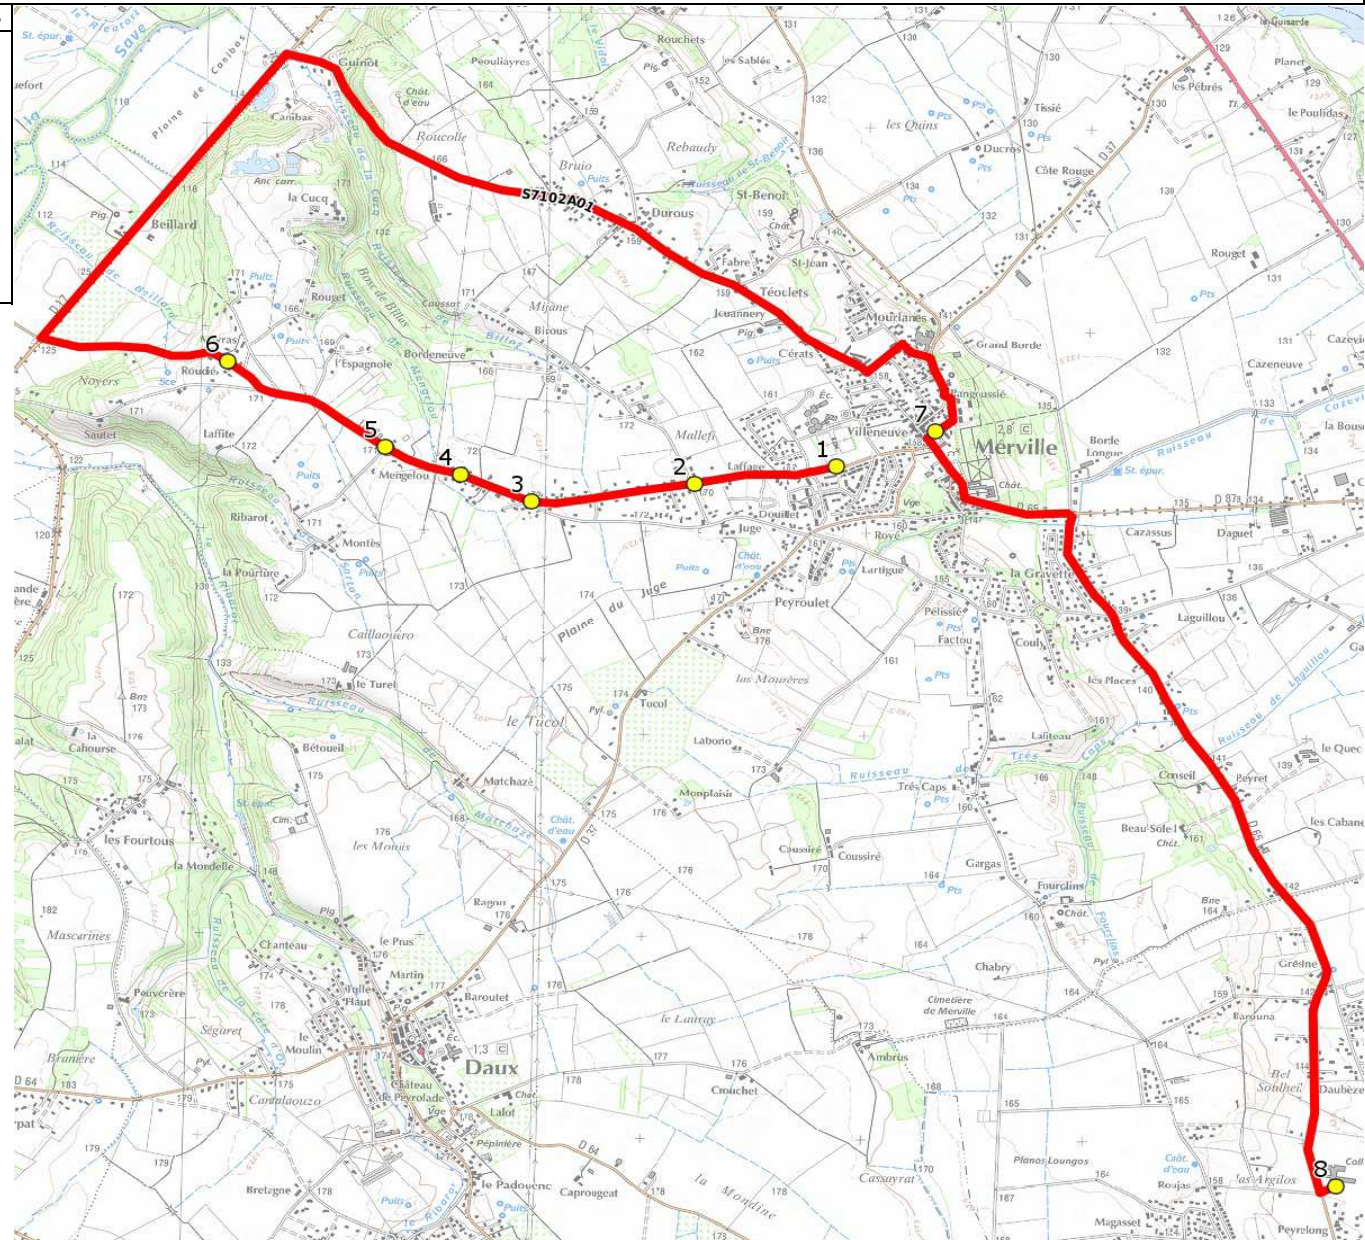

Mise à jour : 01/08/2016

Circuit : MERVILLE-COLLEGE AUSSONNE

Circuit N° : S7102

Marché (année de notification-durée) :

Transporteur :

Km en charge : 14,28 Km

Nombre de places :

Véhicule :

Année :

ITINERAIRE INDICATIF (ALLER)	LMMJV--
MERVILLE	
1. ABCGn1589 Rue des Pyrénées	07:43
2. ABCGn1590 Route de Larra	07:45
3. Rte Larra/Ch Juge/AB	07:47
4. Rte Larra n°1806	07:49
5. Rte Larra/Ch Montèses	07:50
6. Rte Larra/Roudié/Mayras/AB	07:53
7. ABCGn0858 Mairie	08:01
AUSSONNE	
8. Collège Germaine Tillon	08:10

ITINERAIRE INDICATIF (RETOUR)	LM-JV--	Merc
AUSSONNE		
1. Collège Germaine Tillon	17:10	13:20
MERVILLE		
2. ABCGn1589 Rue des Pyrénées	17:25	13:30
3. ABCGn1590 Route de Larra	17:27	13:32
4. Rte Larra/Ch Juge/AB	17:29	13:34
5. Rte Larra n°1806	17:31	13:36
6. Rte Larra/Ch Montèses	17:33	13:38
7. Rte Larra/Roudié/Mayras/AB	17:35	13:40
8. ABCGn0858 Mairie	17:42	13:47