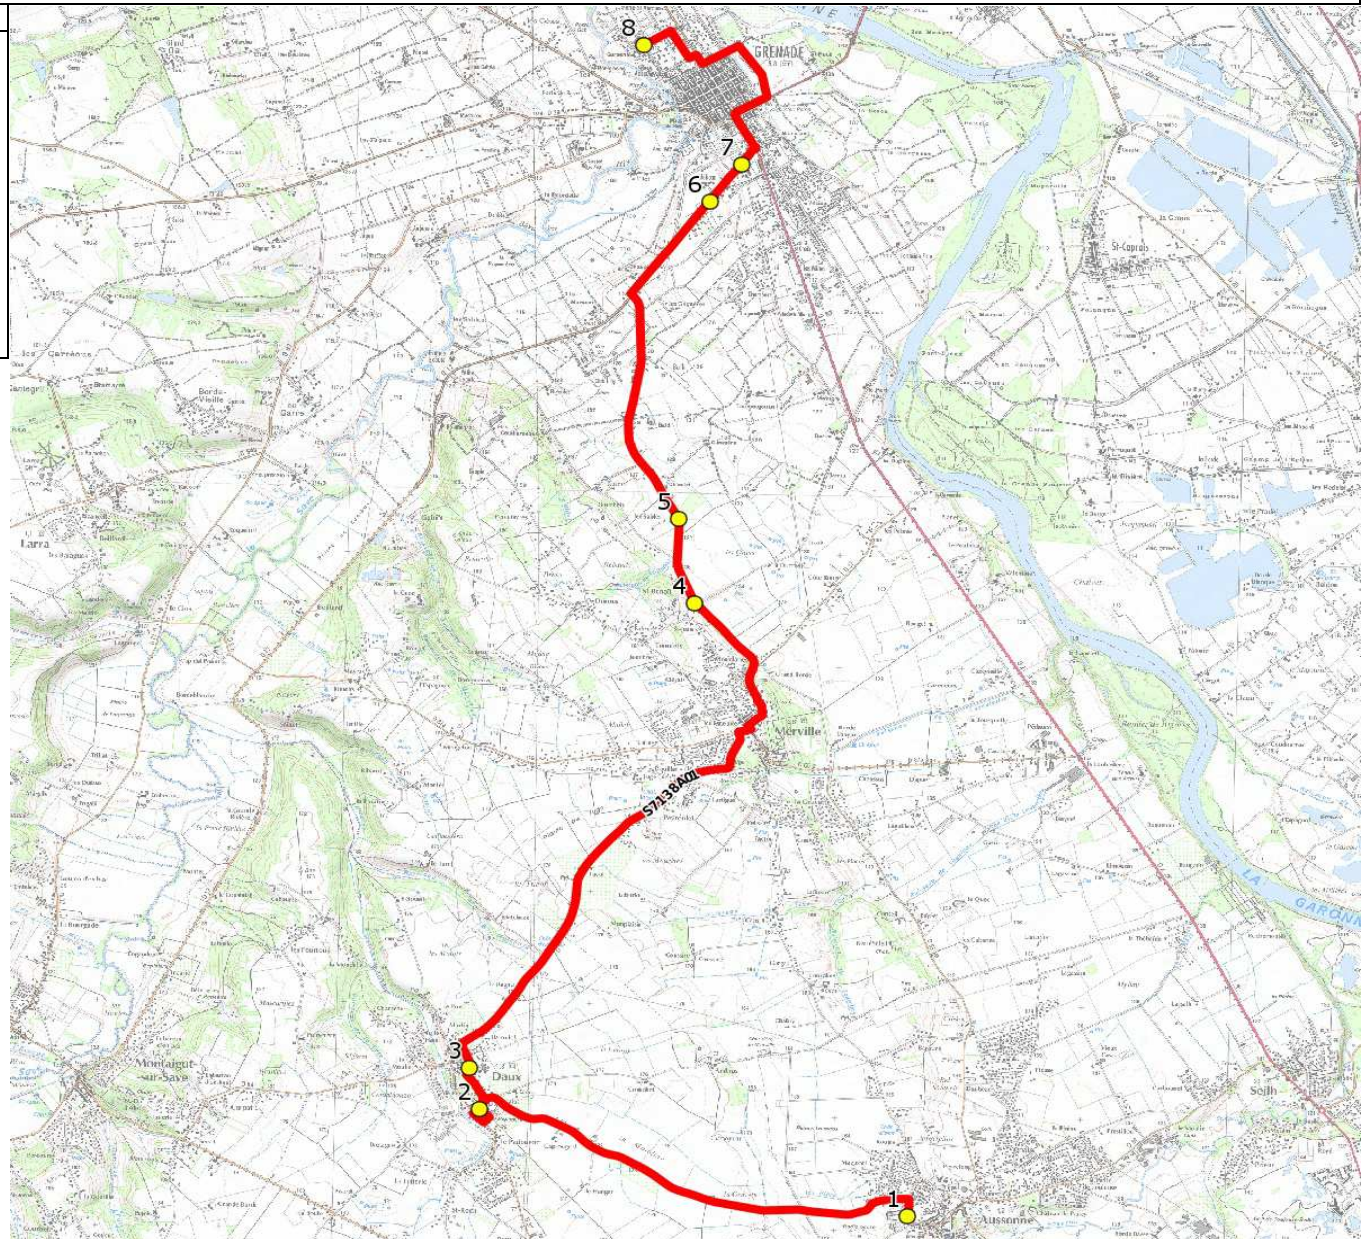

Mise à jour : 01/08/2016

Circuit : AUSSONNE-COLLEGE GRENADE

Circuit N° : S7138

Marché (année de notification-durée) :

Transporteur :

Km en charge : 17,18 Km

Nombre de places :

Véhicule :

Année :

ITINERAIRE INDICATIF (ALLER)	LMMJV--
AUSSONNE	
1. Atribus ZCimetière	07:05
DAUX	
2. RD64/Tennis	07:10 (1)
3. Ch de Mirande/AHC C6	07:12
MERVILLE	
4. RteHippodrome/ChTéoulets/ChDucros	07:25
5. Rte Hippodrome n°1600	07:26
GRENADE	
6. Av 8 Mai/R Michel/C6	07:33
7. Av 8 Mai n°17/Rue des Rosiers	07:35
8. Collège Grand Selve	07:40

Renvoi/Nota :

1 : Demi-tour

Mise à jour : 01/08/2016

Circuit : AUSSONNE-COLLEGE GRENADE

Circuit N° : S7138

Marché (année de notification-durée) :

Transporteur :

Km en charge : 16,82 Km

Nombre de places :

Véhicule :

Année :

ITINERAIRE INDICATIF (RETOUR)	LM-JV--	Merc
GRENADE		
1. Collège Grand Selve	16:40	12:05
2. Av 8 Mai n°17/Rue des Rosiers	16:45	12:10
3. Av 8 Mai/R Michel/C6	16:47	12:12
MERVILLE		
4. Rte Hippodrome/Ch Lézens	16:52	12:19
5. RteHippodrome/ChTéoulets/ChDucros	16:54	12:22
DAUX		
6. Ch de Mirande/AHC C6	17:04	12:32
7. RD64/Tennis	17:06	12:36
AUSSONNE		
8. Abribus ZCimetière	17:10	12:42