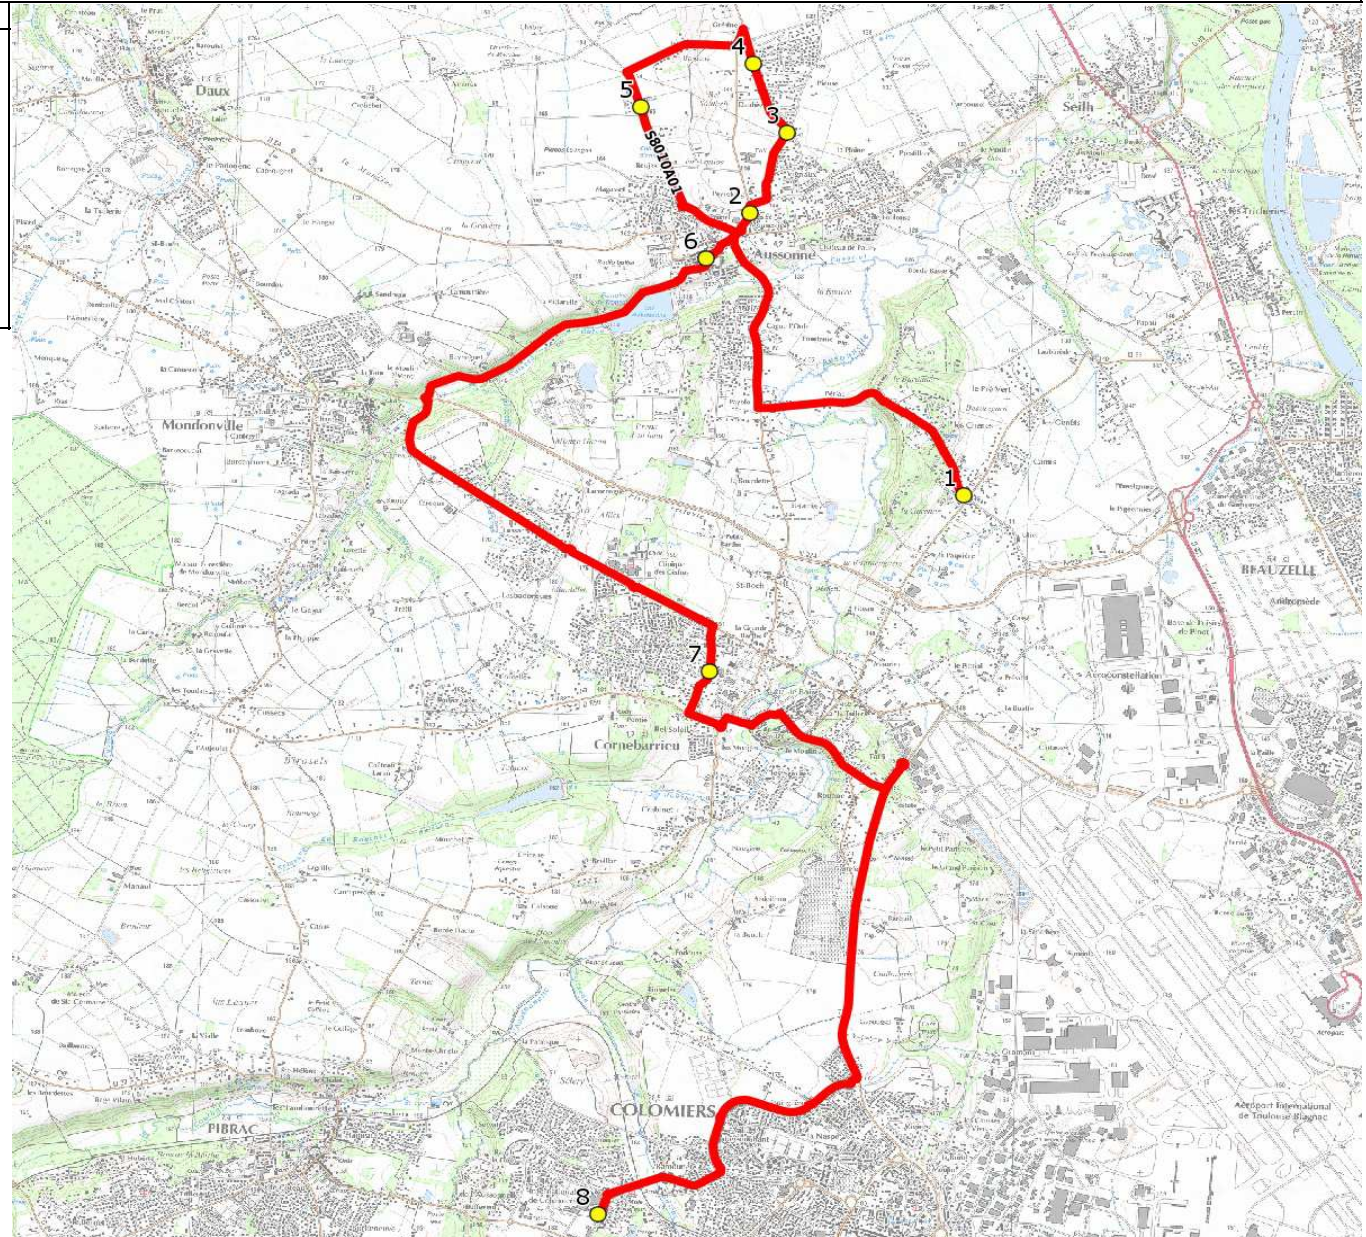

Mise à jour : 15/08/2016

Circuit : AUSSONNE-LYCEES COLOMIERS

Circuit N° : S8010

Marché (année de notification-durée) : 2016-2

Transporteur : NEGOTI TOURISME

Km en charge : 21,68 Km

Nombre de places : 59 pl

Véhicule : - /

Année : 2008

ITINERAIRE INDICATIF (ALLER)	LMMJV--
AUSSONNE	
1. Poteaux Chalets	07:05
2. ABCGn1354 Ecole Primaire	07:10
3. PCG Lagassines	07:13
4. ABCGn1041 Agassines	07:15
5. Rte Chât. Eau/AR Tisseo LasPlanos	07:19
6. PCG La Poste	07:21
CORNEBARRIEU	
7. ABCGn0002 Les Ambrits	07:31
COLOMIERS	
8. Atribus _Lycée Victor Hugo	07:45

Mise à jour : 15/08/2016

Circuit : AUSSONNE-LYCEES COLOMIERS

Circuit N° : S8010

Marché (année de notification-durée) : 2016-2

Transporteur : NEGOTI TOURISME

Km en charge : 21,7 Km

Nombre de places : 59 pl

Véhicule : - /

Année : 2008

ITINERAIRE INDICATIF (RETOUR)	LM-JV--	Merc
COLOMIERS		
1. Atribus _Lycée Victor Hugo	18:10	13:20
CORNEBARRIEU		
2. ABCGn0002 Les Ambrits	18:24	13:34
AUSSONNE		
3. PCG La Poste	18:33	13:43
4. ABCGn1354 Ecole Primaire	18:35	13:45
5. PCG Lagassines	18:37	13:47
6. ABCGn1041 Agassines	18:39	13:49
7. Rte Chât. Eau/AR Tisseo LasPlanos	18:52	13:52
8. Poteaux Chalets	19:00	14:00