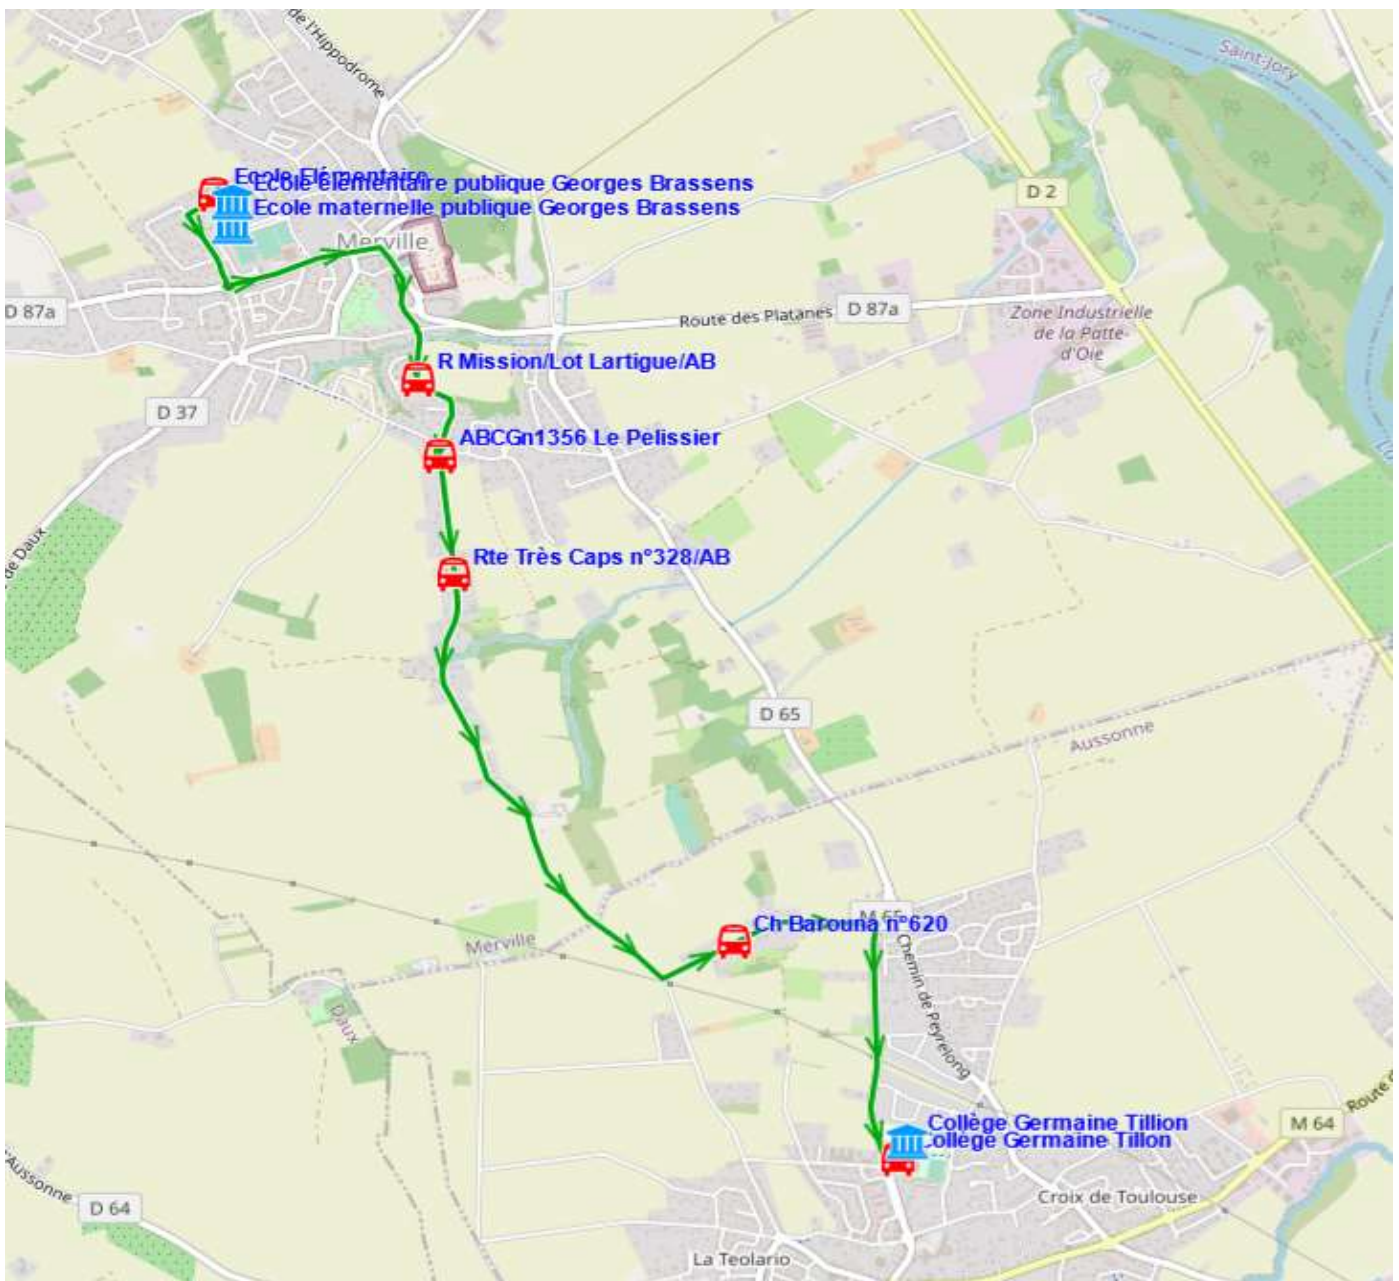

Fiche Horaire

Ligne : S7104 - MERVILLE-COLLEGE AUSSONNE

Validité à partir du 23/08/2023

Scol Course : Oui		
Itinéraires	S7104A01	
Km en charge	6,57	
Commune	Point d'arrêt	
MERVILLE	Ecole Elémentaire	08:03
	R Mission/Lot Lartigue/AB	08:07
	ABCGn1356 Le Pelissier	08:08
	Rte Très Caps n°328/AB	08:11
AUSSONNE	Ch Barouna n°620	08:15
	Collège Germaine Tillon	08:20

Transporteur

AUTOCARS CHAUCHARD (RIEUPEYROUX)

Fiche Horaire

Ligne : S7104 - MERVILLE-COLLEGE AUSSONNE

Validité à partir du 23/08/2023

Scol Course :		Oui	Oui
Commune	Itinéraires Km en charge Point d'arrêt	S7104R01 7,26 --m----	S7104R01 7,26 lm-jv---
AUSSONNE	Collège Germaine Tillon	13:20	17:20
	Ch Barouna n°620	13:25	17:25
MERVILLE	Rte Très Caps n°328/AB	13:30	17:28
	ABCGn1356 Le Pelissier	13:32	17:29
	R Mission/Lot Lartigue/AB	13:34	17:30
	Ecole Élémentaire	13:38	17:37

Transporteur

AUTOCARS CHAUCHARD (RIEUPEYROUX)