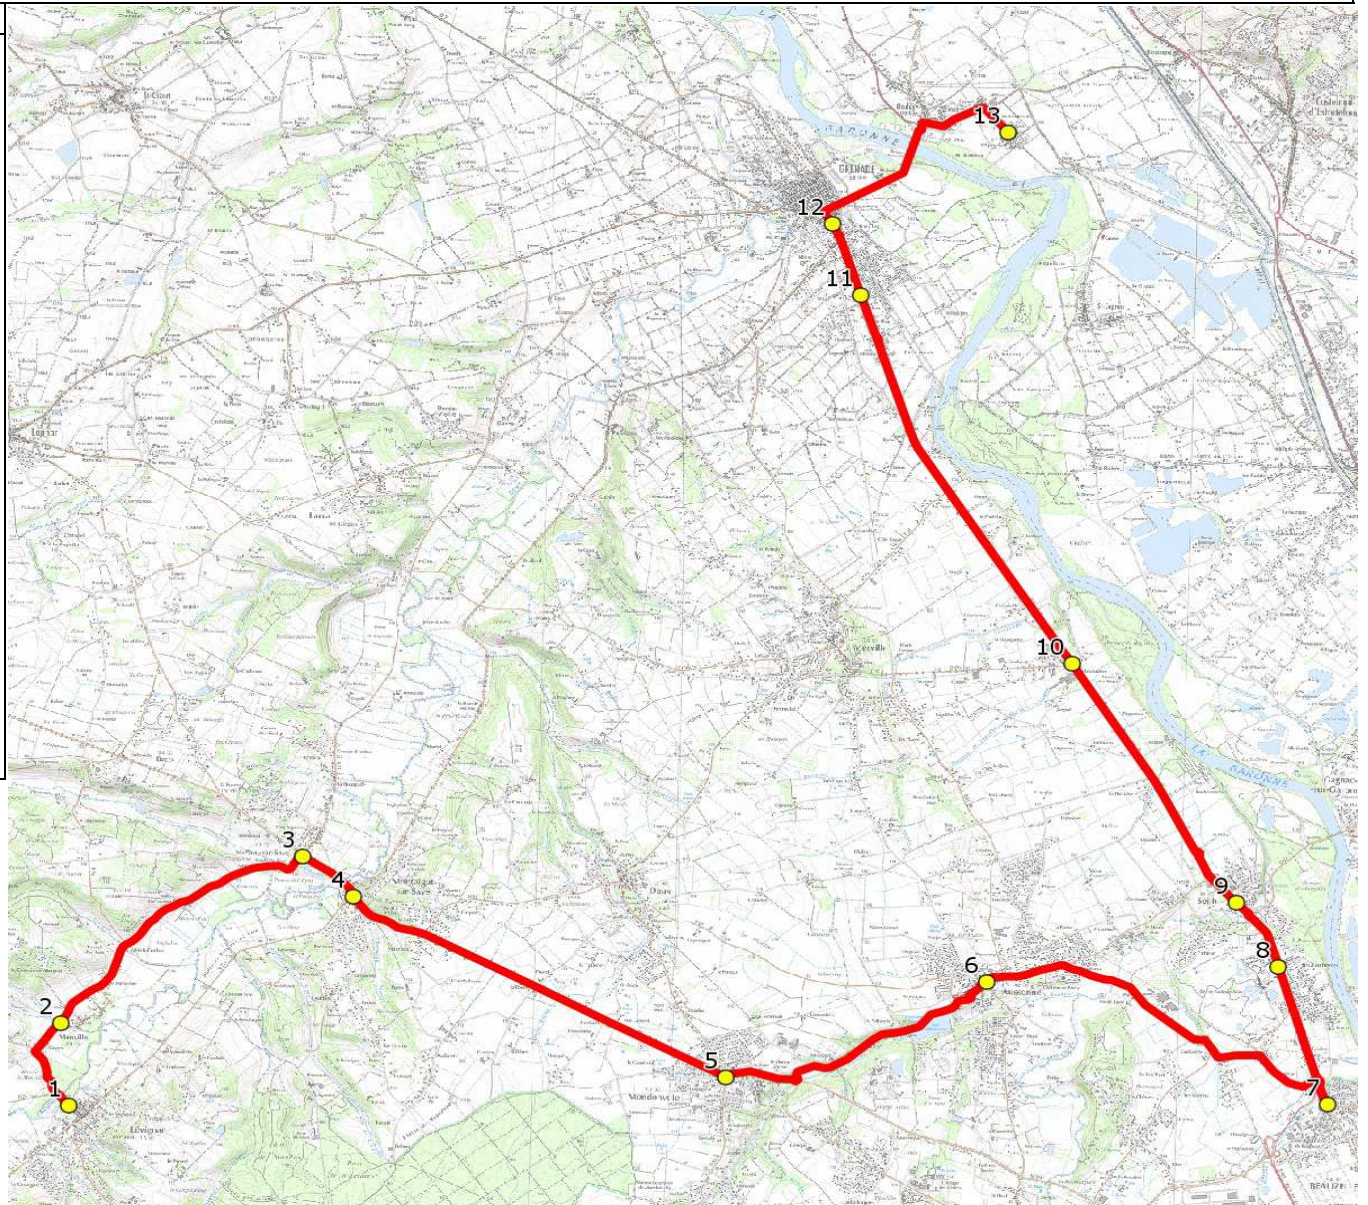

Mise à jour : 06/05/2019

Ligne : LEVIGNAC-LYCEE AGRICOLE ONDES

Ligne N° : S7002

Marché (année de notification-durée) : 2016-7

Transporteur : LES VOYAGES DUCLOS

Km en charge : 35 Km

Nombre de places assises : 55 pl

Sous-traitant :

Année : 2010

ITINERAIRE INDICATIF (ALLER)	LMMJV--
1. Place du Moulin LEVIGNAC	06:50 (1)
2. Atribus Montlezun MENVILLE	06:52
3. ABCGn0200 Le Château SAINT-PAUL-SUR-SAVE	06:57
4. RD1/PCG Av Toulouse MONTAIGUT-SUR-SAVE	07:00
5. ABCGn1496 Le Taillandier MONDONVILLE	07:10
6. ABCGn0202 République AUSSONNE	07:15
7. ABCGn0135 Centre Commercial BEAUZELLE	07:20
8. Rte Toulouse/Rd-pt Golf/PCG Golf SEILH	07:24
9. Rte Toulouse/AHC/PCG Centre MERVILLE	07:26
10. PCG Pédaouco/AHC GRENADE	07:30
11. RD2/PCG St Sulpice ONDES	07:35
12. ABCGn0014 Mairie	07:37
13. Lycée Agricole	07:50 (1)

Renvoi/Nota :

1 : Départ 7h45 le lundi matin arrivée 8h50 au lycée

Mise à jour : 06/05/2019

Ligne : LEVIGNAC-LYCEE AGRICOLE ONDES

Ligne N° : S7002

Marché (année de notification-durée) : 2016-7

Transporteur : LES VOYAGES DUCLOS

Renvoi/Nota :

1 : LeVendredi, départ du lycée à 16h40.