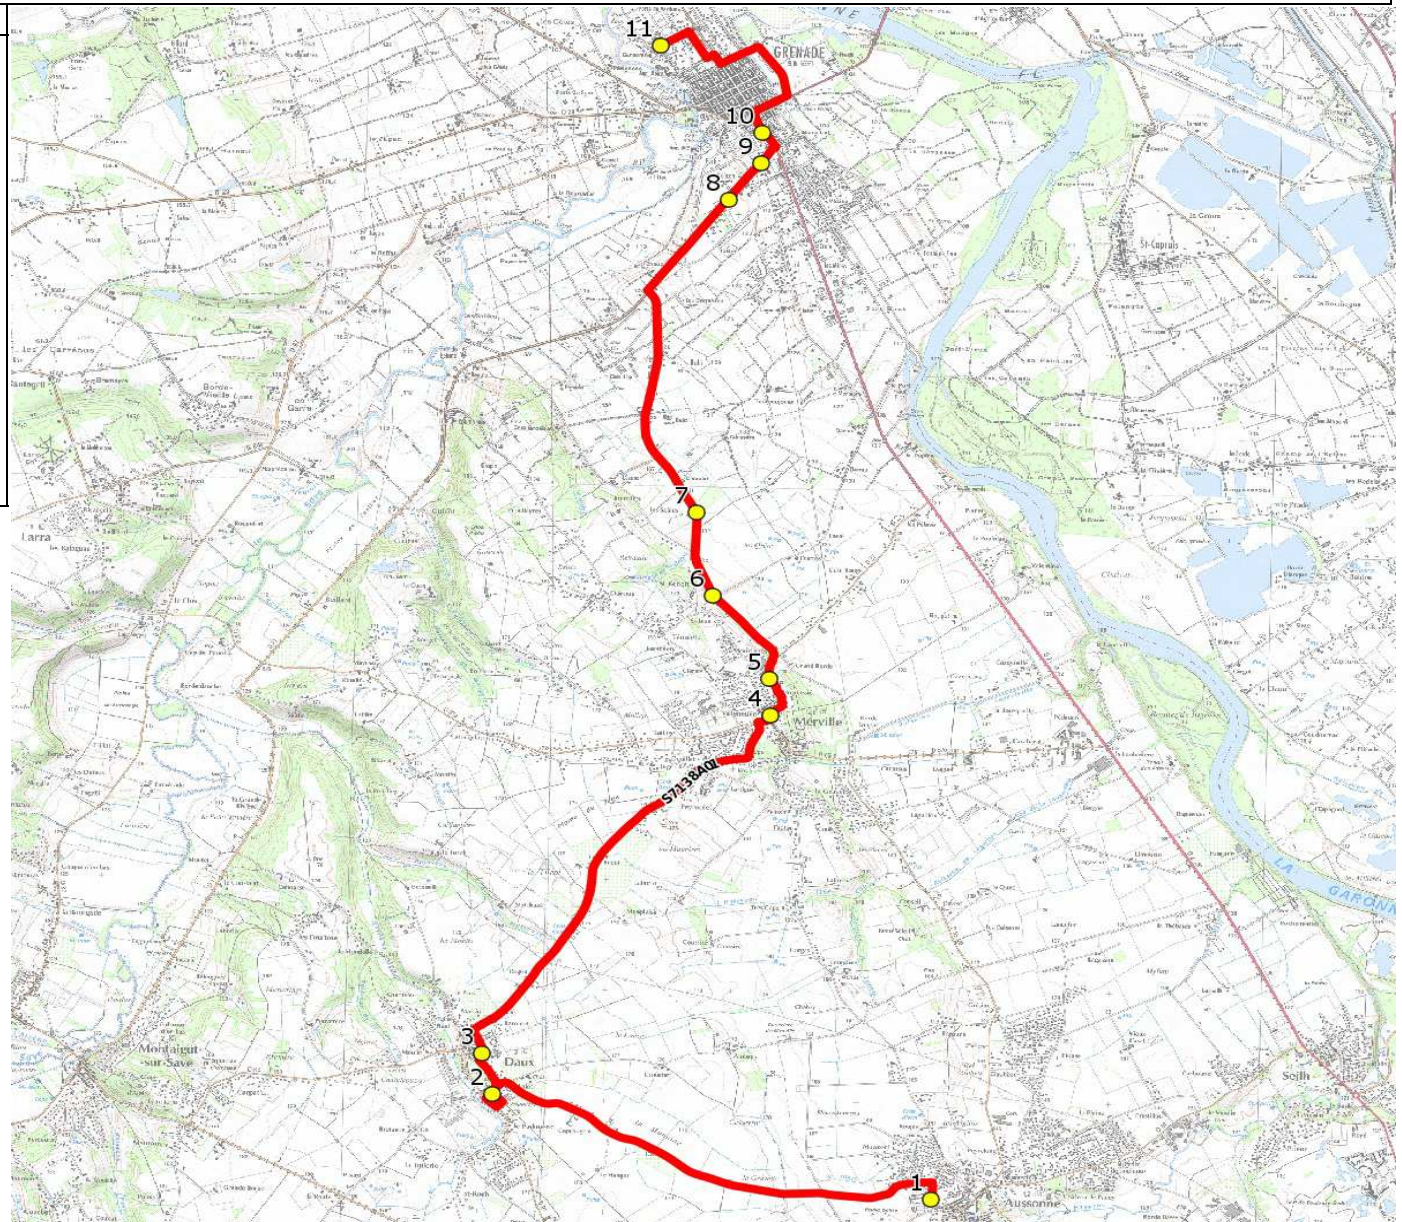

Mise à jour : 03/09/2018

Ligne : AUSSONNE-COLLEGE GRENADE

Ligne N° : S7138

Marché (année de notification-durée) : 2016-7

Transporteur : CARS GERS GARONNE

Km en charge : 17 Km

Nombre de places assises : 59 pl

Sous-traitant :

Année : 2016

ITINERAIRE INDICATIF (ALLER)	LMMJV--
AUSSONNE	
1. Aribus _Cimetière	07:00
DAUX	
2. RD64/Tennis	07:05 (1)
3. Ch de Mirande/AHC C6	07:07
MERVILLE	
4. Mairie	07:22
5. Pangoussié	07:24
6. RteHippodrome/ChTéoulets/ChDucros	07:25
7. Rte Hippodrome n°1600	07:26
GRENADE	
8. Av 8 Mai/R Michel/C6	07:33
9. Av 8 Mai n°17/Rue des Rosiers	07:35
10. Mairie	07:36
11. Collège Grand Selve	07:40

Renvoi/Nota :

1 : Demi-tour

Mise à jour : 03/09/2018

Ligne : AUSSONNE-COLLEGE GRENADE

Ligne N° : S7138

Marché (année de notification-durée) : 2016-7

Transporteur : CARS GERS GARONNE

Km en charge : 17 Km

Nombre de places assises : 59 pl

Sous-traitant : ALCIS GROUPE

Année : 2016

ITINERAIRE INDICATIF (RETOUR)	LM-JV--	Merc
GRENADE		
1. Collège Grand Selve	16:40	12:05
2. Mairie	16:44	12:09
3. Av 8 Mai n°17/Rue des Rosiers	16:45	12:10
4. Av 8 Mai/R Michel/C6	16:47	12:12
MERVILLE		
5. Rte Hippodrome/Ch Lézens	16:52	12:19
6. RteHippodrome/ChTéoulets/ChDucros	16:54	12:22
7. Pangoussié	16:55	12:23
8. Mairie	16:57	12:25
DAUX		
9. Ch de Mirande/AHC C6	17:22	12:40
10. RD64/Tennis	17:24	12:44
AUSSONNE		
11. Abrisus _Cimetière	17:28	12:50