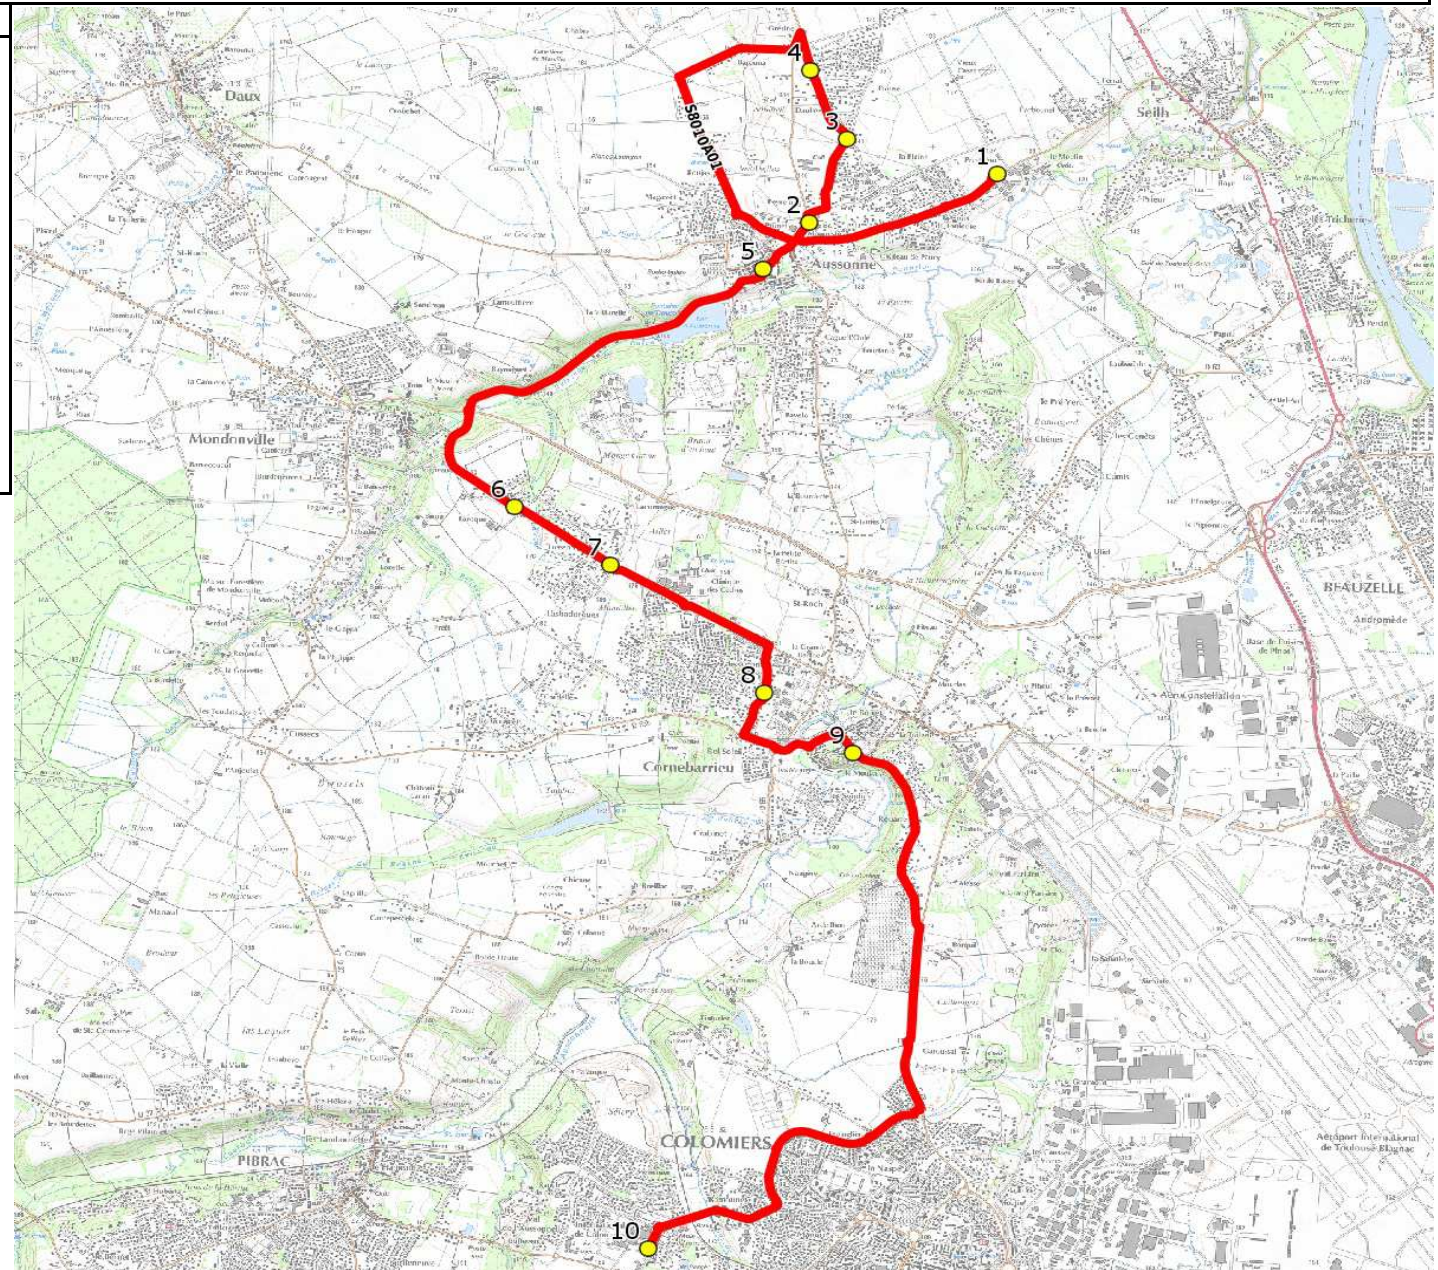

Mise à jour : 01/08/2018

Ligne : AUSSONNE-LYCEES COLOMIERS

Ligne N° : S8010

Marché (année de notification-durée) : 2018-5

Transporteur :

Km en charge : 19 Km

Nombre de places assises :

Sous-traitant :

Année :

ITINERAIRE INDICATIF (ALLER)	LMMJV--
<b>AUSSONNE</b>	
1. Aribus _Prestillou	06:50
2. Aribus _Ecole Primaire	06:55
3. Ch Peyrelong/Ch Lagassines	06:58
4. Aribus _Agassine	07:00
5. La Poste	07:06
<b>MONDONVILLE</b>	
6. Aribus Laroque	07:12
7. Croix d'Alliez	07:14
<b>CORNEBARRIEU</b>	
8. Aribus _Les Ambrits	07:16
9. Aribus _Mairie	07:18
<b>COLOMIERS</b>	
10. Aribus _Lycée Victor Hugo	07:45 (1)

Renvoi/Nota :

1 : Correspond avec les Circuits Nv Montel desservant LP Eugene Montel

ITINERAIRE INDICATIF (RETOUR)	LM-JV--	Merc
COLOMIERS		
1. Abribus _Lycée Victor Hugo	18:10	13:20
CORNEBARRIEU		
2. Abribus _Mairie	18:22	13:22
3. Abribus _Les Ambrits	18:24	13:34
MONDONVILLE		
4. Croix d'Alliez	18:26	13:36
5. Abribus Larroque	18:28	13:38
AUSSONNE		
6. La Poste	18:33	13:43
7. Zone du Moulin /AR Tisséo	18:36	13:46
8. Abribus _Ecole Primaire	18:43	13:50
9. Ch Peyrelong/Ch Lagassines	18:45	13:52
10. Abribus _Agassine	18:47	13:54