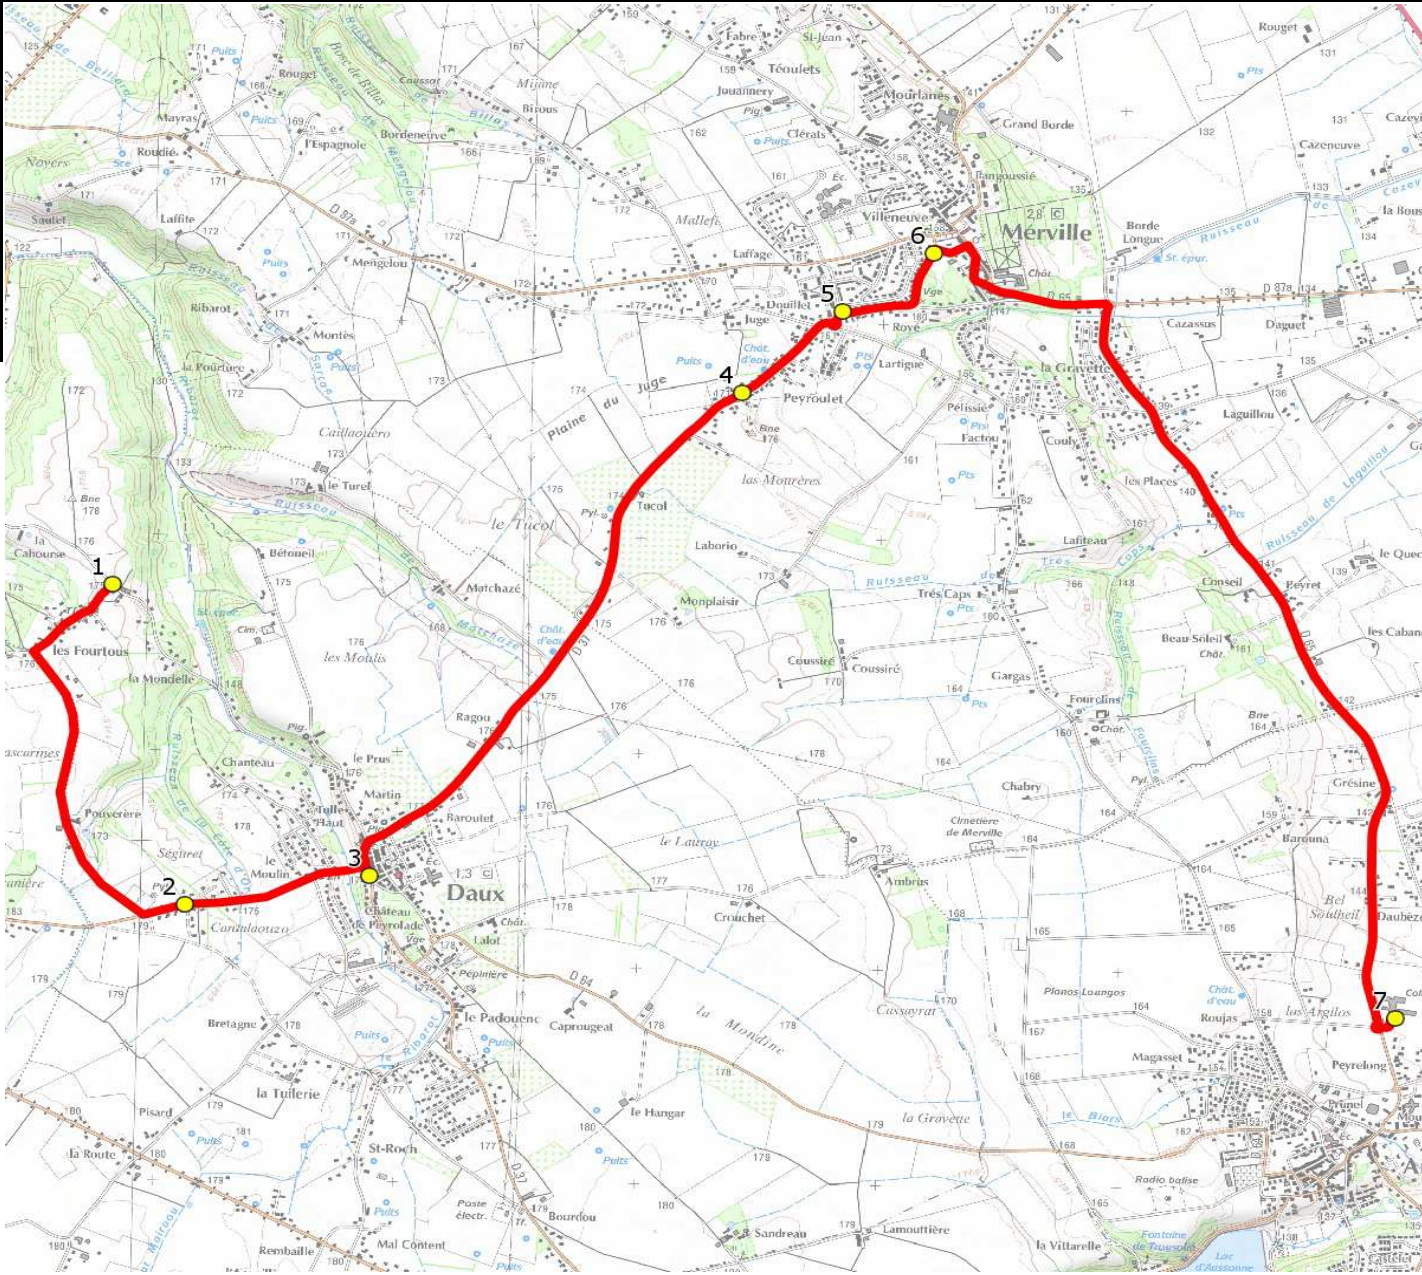

DIRECTION DES TRANSPORTS

Mise à jour : 03/09/2018 Marché (année de notification-durée) : 2015-6 Nombre de places assises : 63 pl	Ligne : DAUX-COLLEGE AUSSONNE Transporteur : TRANSPORTS A. FAUR Sous-traitant :	Ligne N° : S7100 Km en charge : 12 Km Année : 2015
---	---	--

ITINERAIRE INDICATIF (ALLER)	LMMJV--
DAUX	
1. ABCG 1044 Les Fourtous	07:55
2. ABCGn0199 Stade	08:00
3. ABCG 0854 Chemin des Châteaux	08:01
MERVILLE	
4. Rte Daux n°850/AB	08:08
5. Abribus _Puymorens	08:09
6. R Bois de Bayler/AB	08:10
AUSSONNE	
7. Collège Germaine Tillon	08:20