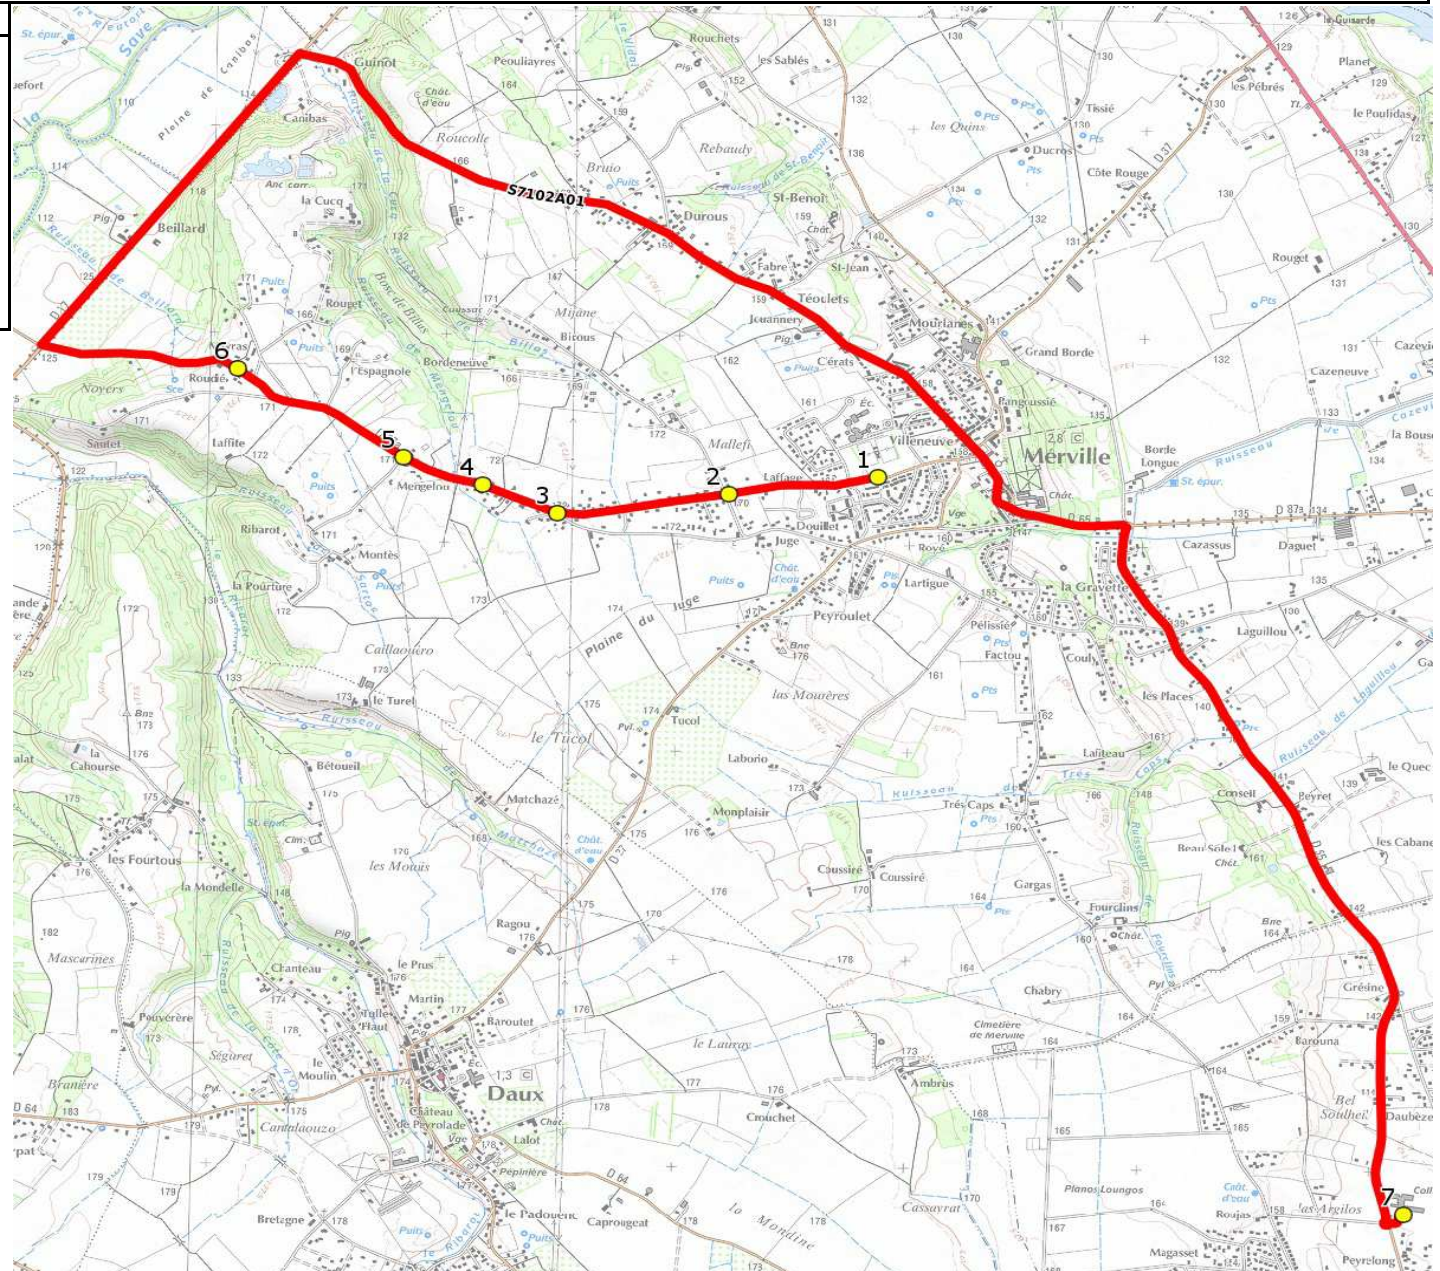

Mise à jour : 03/09/2018

Marché (année de notification-durée) : 2016-7

Nombre de places assises : 59 pl

Ligne : MERVILLE-COLLEGE AUSSONNE

Transporteur : LES COURRIERS DE LA GARONNE

Sous-traitant :

Ligne N° : S7102

Km en charge : 14 Km

Année : 2008

ITINERAIRE INDICATIF (ALLER)	LMMJV--
MERVILLE	
1. ABCGn1589 Rue des Pyrénées	07:43
2. ABCGn1590 Route de Larra	07:45
3. Rte Larra/Ch Juge/AB	07:47
4. Rte Larra n°1806	07:49
5. Rte Larra/Ch Montèses	07:50
6. Rte Larra/Roudié/Mayras/AB	07:53
AUSSONNE	
7. Collège Germaine Tillon	08:10

Mise à jour : 03/09/2018

Ligne : MERVILLE-COLLEGE AUSSONNE

Ligne N° : S7102

Marché (année de notification-durée) : 2016-7

Transporteur : LES COURRIERS DE LA GARONNE

Km en charge : 8 Km

Nombre de places assises : 59 pl

Sous-traitant :

Année : 2008

ITINERAIRE INDICATIF (RETOUR)	LM-JV--	Merc
AUSSONNE		
1. Collège Germaine Tillon	17:10	13:20
MERVILLE		
2. ABCGn1589 Rue des Pyrénées	17:25	13:30
3. ABCGn1590 Route de Larra	17:27	13:32
4. Rte Larra/Ch Juge/AB	17:29	13:34
5. Rte Larra n°1806	17:31	13:36
6. Rte Larra/Ch Montèses	17:33	13:38
7. Rte Larra/Roudié/Mayras/AB	17:35	13:40