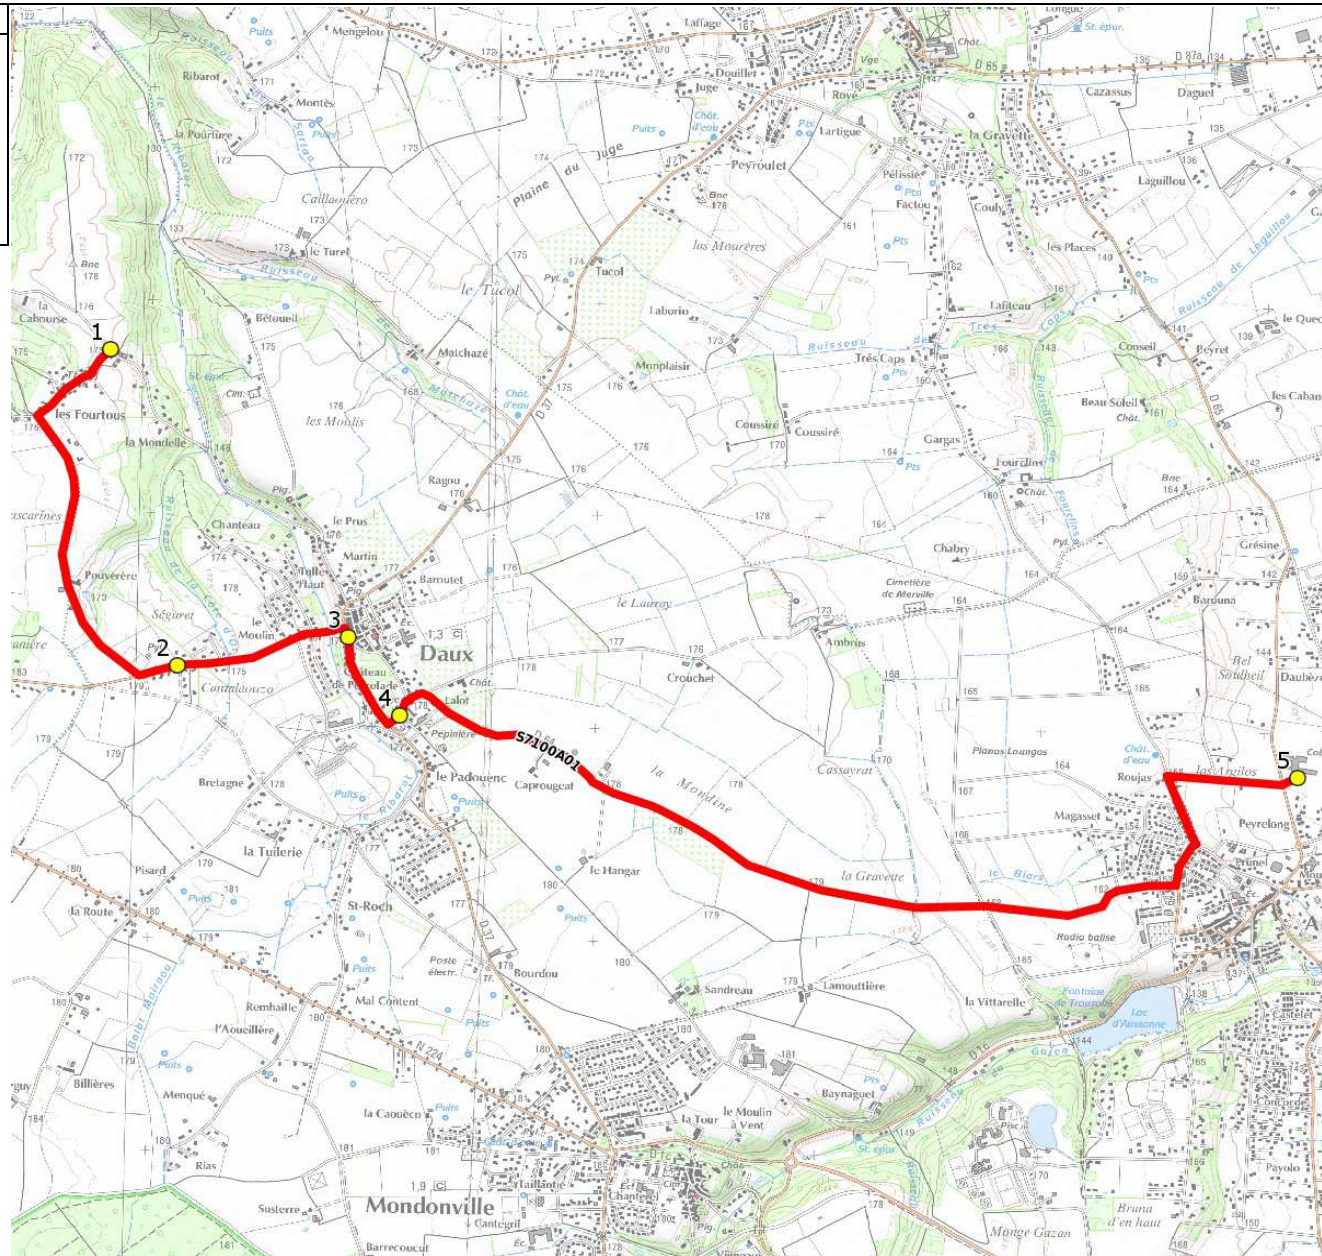

Mise à jour : 15/08/2017

Ligne : DAUX-COLLEGE AUSSONNE

Ligne N° : S7100

Marché (année de notification-durée) : 2015-6

Transporteur : TRANSPORTS A. FAUR

Km en charge : 8 Km

Nombre de places assises : 63 pl

Sous-traitant :

Année : 2015

ITINERAIRE INDICATIF (ALLER)	LMMJV--
DAUX	
1. ABCG 1044 Les Fourtous	07:55
2. ABCGn0199 Stade	08:00
3. ABCG 0854 Chemin des Châteaux	08:01
4. RD64/Tennis	08:02
AUSSONNE	
5. Collège Germaine Tillon	08:20