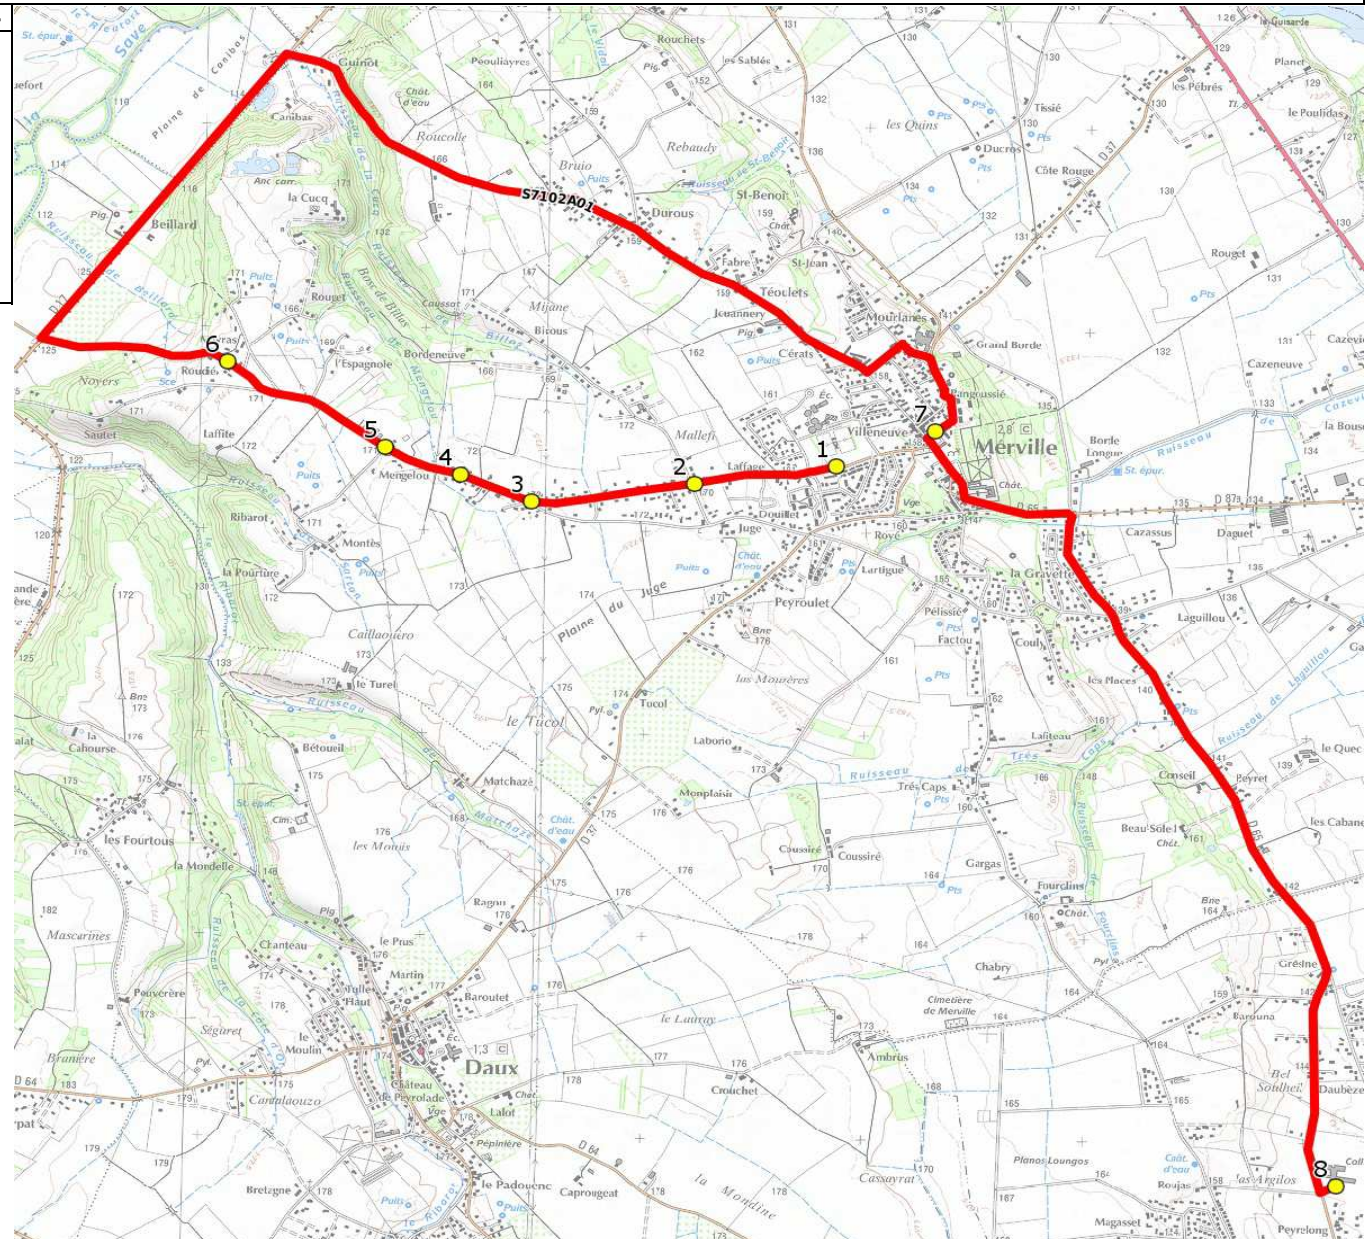

Mise à jour : 01/08/2016

Circuit : MERVILLE-COLLEGE AUSSONNE

Circuit N° : S7102

Marché (année de notification-durée) : 2016-7

Transporteur : COURRIERS DE LA GARONNE (CDLG)

Km en charge : 14,28 Km

Nombre de places : 59 pl

Véhicule : - /

Année : 2008

ITINERAIRE INDICATIF (ALLER)	LMMJV--
MERVILLE	
1. ABCGn1589 Rue des Pyrénées	07:43
2. ABCGn1590 Route de Larra	07:45
3. Rte Larra/Ch Juge/AB	07:47
4. Rte Larra n°1806	07:49
5. Rte Larra/Ch Montèses	07:50
6. Rte Larra/Roudié/Mayras/AB	07:53
7. ABCGn0858 Mairie	08:01
AUSSONNE	
8. Collège Germaine Tillon	08:10

DIRECTION DES TRANSPORTS

Mise à jour : 01/08/2016 Marché (année de notification-durée) : 2016-7 Nombre de places : 59 pl	Circuit : MERVILLE-COLLEGE AUSSONNE Transporteur : COURRIERS DE LA GARONNE (CDLG) Véhicule : - /	Circuit N° : S7102 Km en charge : 14,71 Km Année : 2008
---	--	---

ITINERAIRE INDICATIF (RETOUR)	LM-JV--	Merc
AUSSONNE		
1. Collège Germaine Tillon	17:10	13:20
MERVILLE		
2. ABCGn1589 Rue des Pyrénées	17:25	13:30
3. ABCGn1590 Route de Larra	17:27	13:32
4. Rte Larra/Ch Juge/AB	17:29	13:34
5. Rte Larra n°1806	17:31	13:36
6. Rte Larra/Ch Montèses	17:33	13:38
7. Rte Larra/Roudié/Mayras/AB	17:35	13:40
8. ABCGn0858 Mairie	17:42	13:47