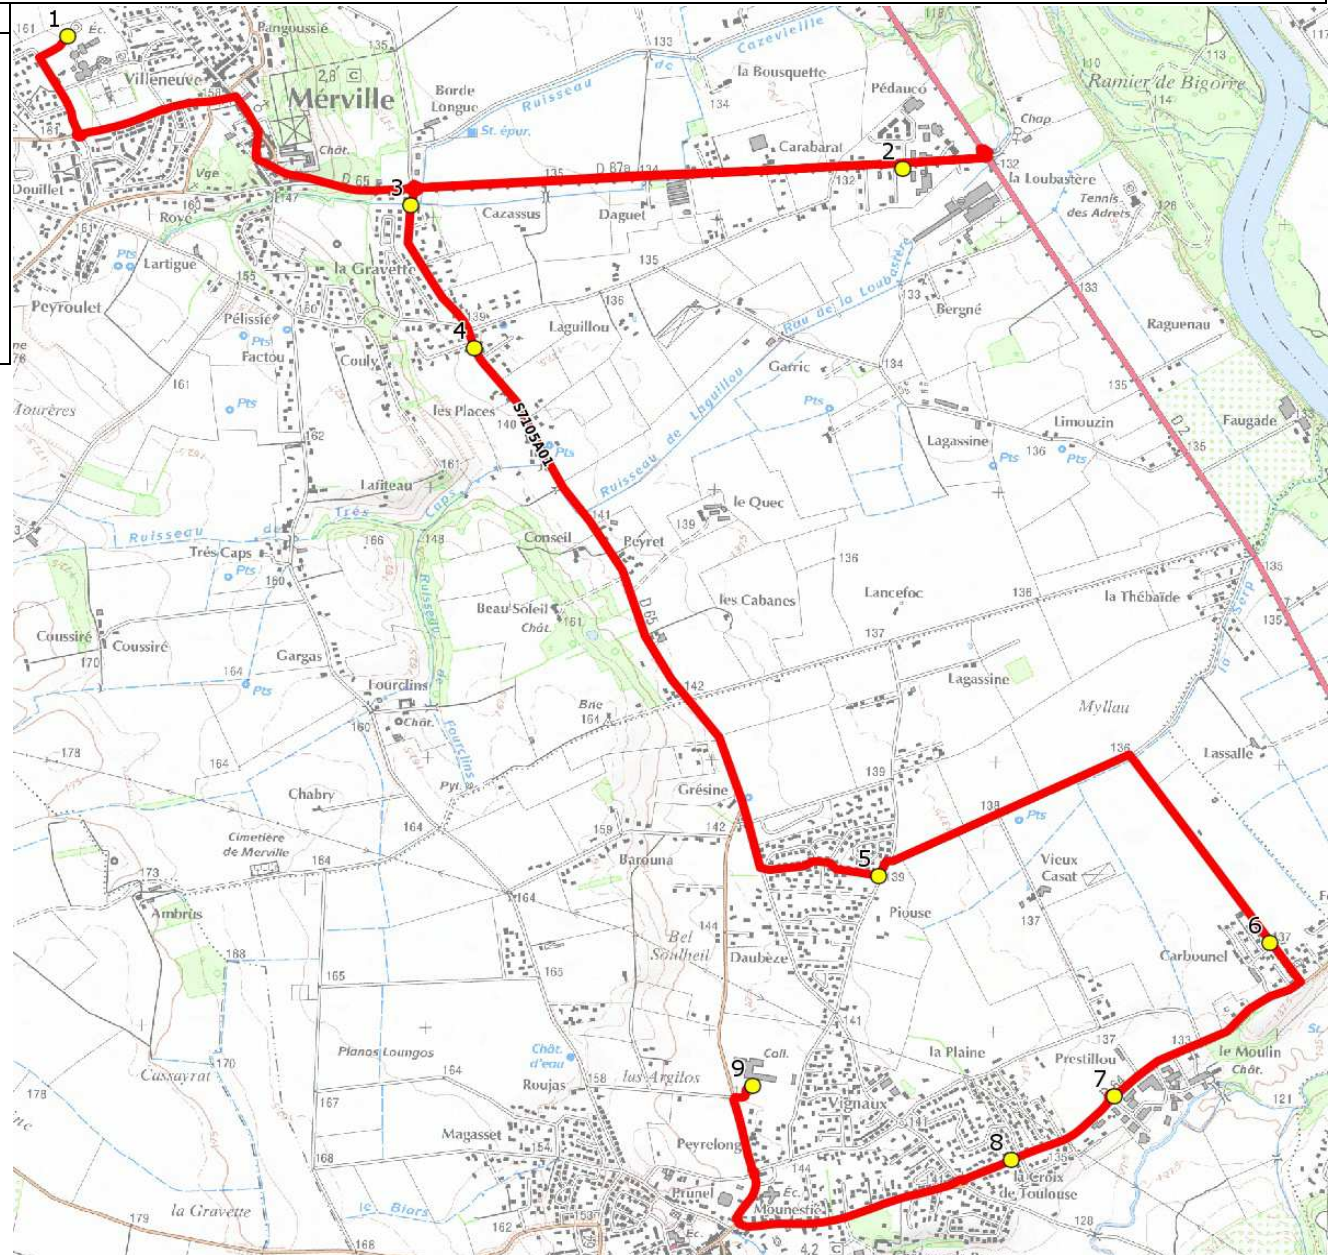

Mise à jour : 08/01/2018

Ligne : AUSSONNE-COLLEGE AUSSONNE

Ligne N° : S7105

Marché (année de notification-durée) : 2016-7

Transporteur : AUTOCARS CHAUCHARD

Km en charge : 14 Km

Nombre de places assises : 59 pl

Sous-traitant :

Année : 2016

ITINERAIRE INDICATIF (ALLER)	LMMJV--
MERVILLE	
1. Ecole Elémentaire	07:43
2. Rte Platane n°1958/ZAC Pédaouco	07:50
3. ABCGn1130 Cazassus	07:55
4. ABCGn1174 Cèdres	07:57
AUSSONNE	
5. Ch Agassines/Arrêt Tisséo	08:00 (1)
6. Ch Carbounel/Imp Carbounel	08:03
7. ABCGn°1606 Prestillou	08:05
8. Ar Tisséo Tournesols/Rte de Seilh	08:07
9. Collège Germaine Tillon	08:15

Renvoi/Nota :

1 : Arrêt réserve EH

Mise à jour : 08/01/2018

Ligne : AUSSONNE-COLLEGE AUSSONNE

Ligne N° : S7105

Marché (année de notification-durée) : 2016-7

Transporteur : AUTOCARS CHAUCHARD

Km en charge : 14 Km

Nombre de places assises : 59 pl

Sous-traitant :

Année : 2016

ITINERAIRE INDICATIF (RETOUR)	LM-JV--	Merc
AUSSONNE		
1. Collège Germaine Tillon	17:10	13:20
2. Ar Tisséo Tournesols/Rte de Seilh	17:15	13:25
3. ABCGn°1606 Prestillou	17:17	13:27
4. Ch Carbounel/Imp Carbounel	17:19	13:29
5. Ch Agassines/Arrêt Tisséo	17:24 (1)	13:35 (1)
MERVILLE		
6. ABCGn1357 Factou	17:30	13:41
7. ABCGn1130 Cazassus	17:31	13:43
8. Ecole Élémentaire	17:36	13:48
9. Rte Platane n°1958/ZAC Pédaouco	17:40	13:53