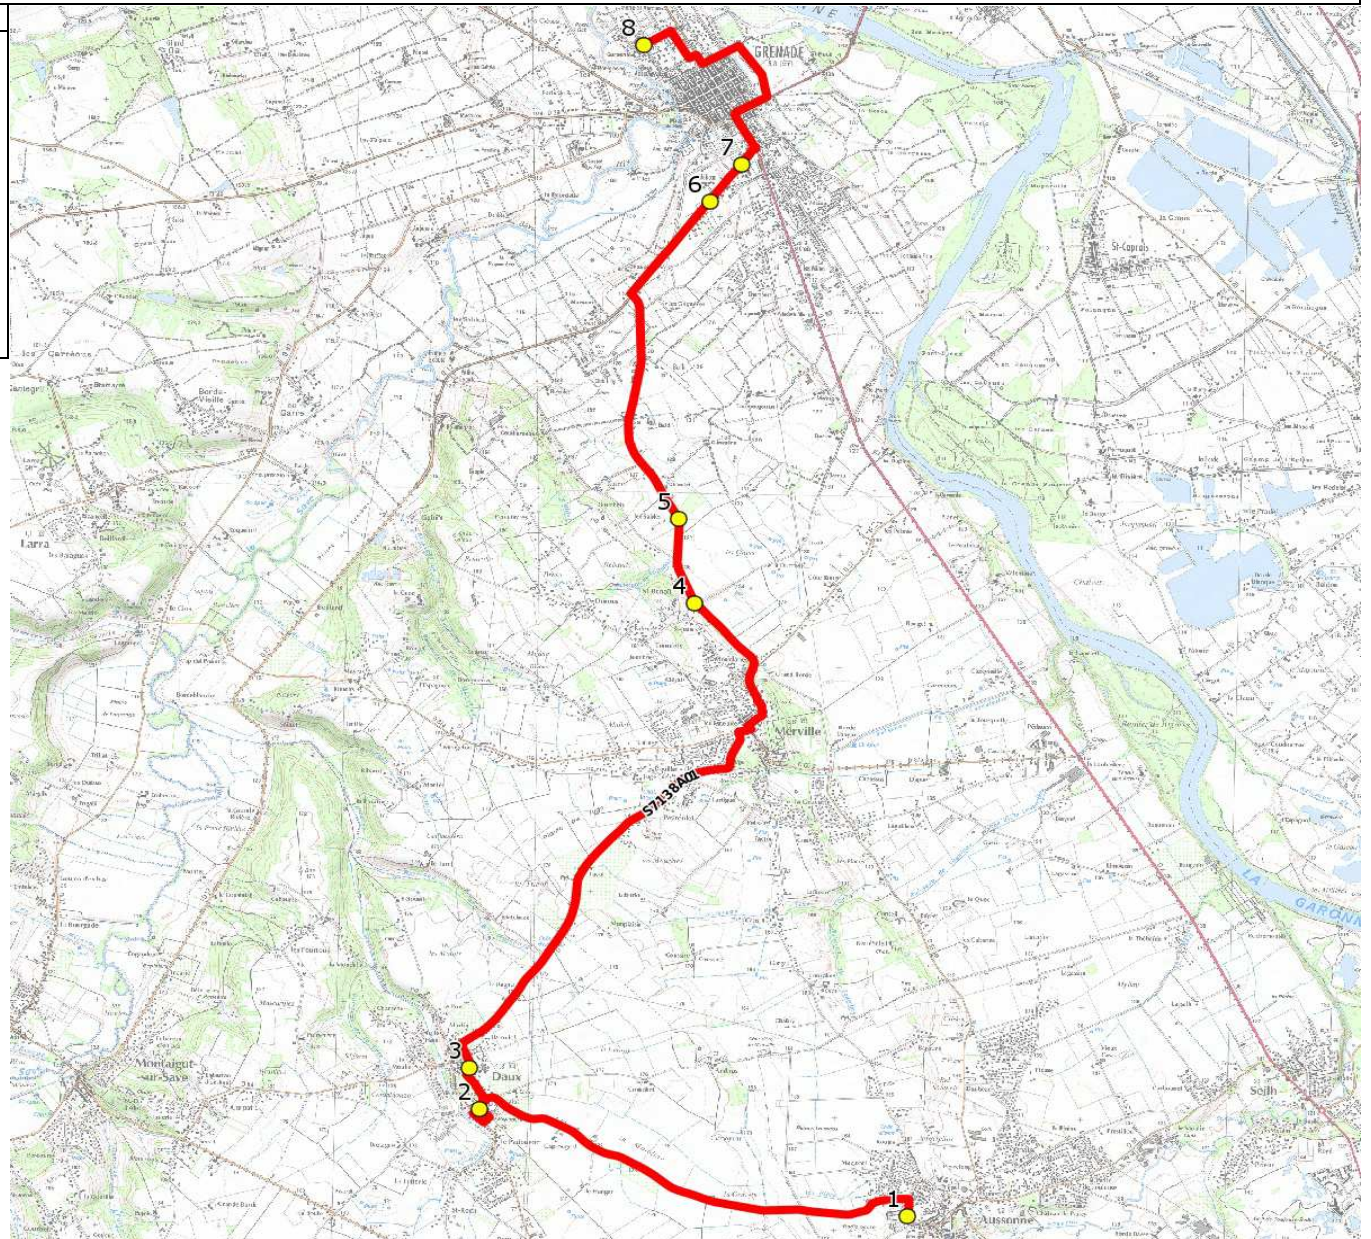

Mise à jour : 01/08/2016

Circuit : AUSSONNE-COLLEGE GRENADE

Circuit N° : S7138

Marché (année de notification-durée) : 2016-7

Transporteur : CARS GERS GARONNE

Km en charge : 17,18 Km

Nombre de places : 59 pl

Véhicule : - /

Année : 2016

ITINERAIRE INDICATIF (ALLER)	LMMJV--
AUSSONNE	
1. Atribus ZCimetière	07:05
DAUX	
2. RD64/Tennis	07:10
3. Ch de Mirande/AHC C6	07:12
MERVILLE	
4. RteHippodrome/ChTéoulets/ChDucros	07:25
5. Rte Hippodrome n°1600	07:26
GRENADE	
6. Av 8 Mai/R Michel/C6	07:33
7. Av 8 Mai n°17/Rue des Rosiers	07:35
8. Collège Grand Selve	07:40

Mise à jour : 01/08/2016

Circuit : AUSSONNE-COLLEGE GRENADE

Circuit N° : S7138

Marché (année de notification-durée) : 2016-7

Transporteur : CARS GERS GARONNE

Km en charge : 16,82 Km

Nombre de places : 59 pl

Véhicule : - /

Année : 2016

ITINERAIRE INDICATIF (RETOUR)	LM-JV--	Merc
GRENADE		
1. Collège Grand Selve	16:40	12:05
2. Av 8 Mai n°17/Rue des Rosiers	16:45	12:10
3. Av 8 Mai/R Michel/C6	16:47	12:12
MERVILLE		
4. Rte Hippodrome/Ch Lézens	16:52	12:19
5. RteHippodrome/ChTéoulets/ChDucros	16:54	12:22
DAUX		
6. Ch de Mirande/AHC C6	17:04	12:32
7. RD64/Tennis	17:06	12:36
AUSSONNE		
8. Abribus ZCimetière	17:10	12:42