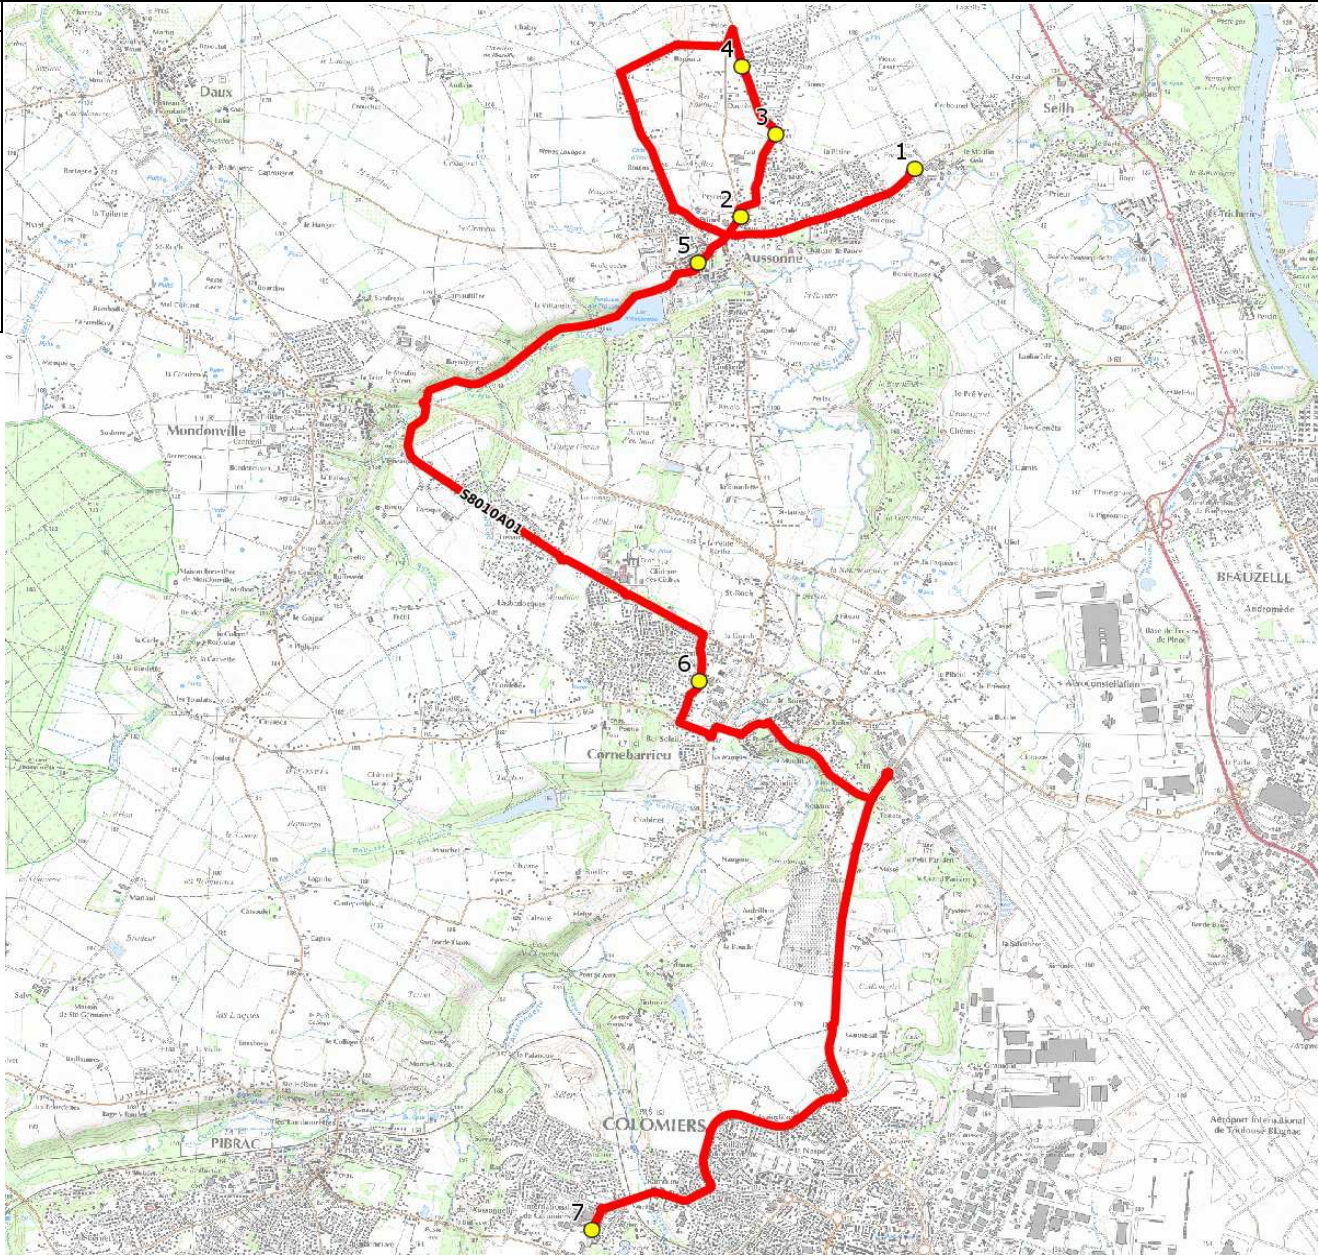

DIRECTION DES TRANSPORTS

Mise à jour : 16/11/2017 Marché (année de notification-durée) : 2016-2 Nombre de places assises : 59 pl	Ligne : AUSSONNE-LYCEES COLOMIERS Transporteur : NEGOTI TOURISME Sous-traitant :	Ligne N° : S8010 Km en charge : 20 Km Année : 2008
---	--	--

ITINERAIRE INDICATIF (ALLER)	LMMJV--
AUSSONNE	
1. Aribus _Prestillou	06:50
2. Aribus _Ecole Primaire	06:55
3. Ch Peyrelong/Ch Lagassines	06:58
4. Aribus _Agassine	07:00
5. La Poste	07:06
CORNEBARRIEU	
6. Aribus _Les Ambrits	07:16
COLOMIERS	
7. Aribus _Lycée Victor Hugo	07:45

Mise à jour : 16/11/2017	Ligne : AUSSONNE-LYCEES COLOMIERS	Ligne N° : S8010
Marché (année de notification-durée) : 2016-2	Transporteur : NEGOTI TOURISME	Km en charge : 18 Km
Nombre de places assises : 59 pl	Sous-traitant :	Année : 2008

ITINERAIRE INDICATIF (RETOUR)	LM-JV--	Merc
COLOMIERS		
1. Aribus _Lycée Victor Hugo	18:10	13:20
CORNEBARRIEU		
2. Aribus _Les Ambrits	18:24	13:34
AUSSONNE		
3. La Poste	18:33	13:43
4. Zone du Moulin /AR Tisséo	18:36	13:46
5. Aribus _Ecole Primaire	18:43	13:50
6. Ch Peyrelong/Ch Lagassines	18:45	13:52
7. Aribus _Agassine	18:47	13:54