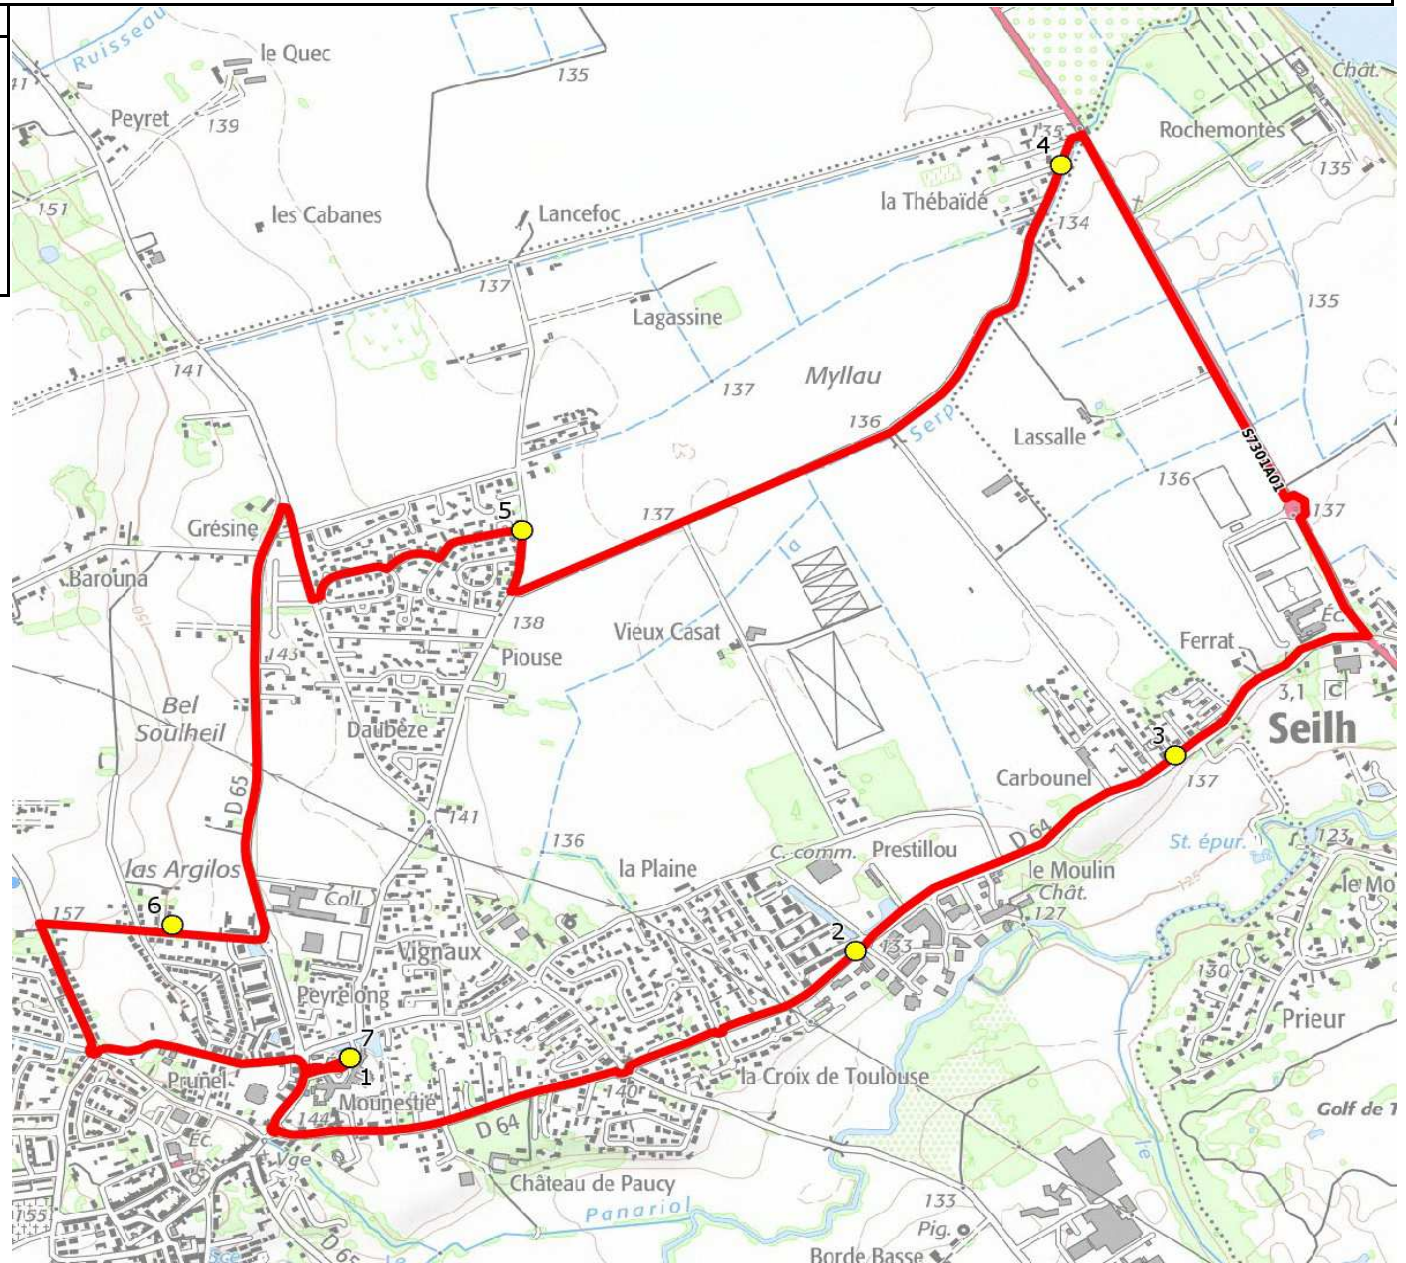

Mise à jour : 19/10/2021

Ligne : AUSSONNE-ECOLES AUSSONNE

Ligne N° : S7301

Marché (année de notification-durée) : 2017-6

Transporteur : TRANSDEV OCCITANIE OUEST

Km en charge : 10 Km

Nombre de places assises : 63 pl

Sous-traitant :

Année : 2009

ITINERAIRE INDICATIF (ALLER)	LMMJV--
AUSSONNE	
1. Ecole Jules Ferry	08:25
2. Zone du Moulin /AR Tisséo	08:31 (1)
3. Rte Seilh/Ar Tisseo Vieux Moulin	08:33
4. Ch Mylliau/Lot Thébaïde/AB	08:36
5. R Alouettes/Ch Lagassine/AB	08:41
6. Ecole Louise Michel	08:50
7. Ecole Jules Ferry	08:55 (2)

Renvoi/Nota :

1 : NB; Prise en charge de l'accomp. sur le S7103 à 8h18 à l'abribus Ecole

2 : Accompagnant

Mise à jour : 19/10/2021

Ligne : AUSSONNE-ECOLES AUSSONNE

Ligne N° : S7301

Marché (année de notification-durée) : 2017-6

Transporteur : TRANSDEV OCCITANIE OUEST

Km en charge : 11 Km

Nombre de places assises : 63 pl

Sous-traitant :

Année : 2009

ITINERAIRE INDICATIF (RETOUR)	LM-JV--	Merc
AUSSONNE		
1. Ecole Jules Ferry	16:35 (1)	12:05 (1)
2. Ecole Louise Michel	16:40	12:10
3. Zone du Moulin /AR Tisséo	16:45	12:15
4. Rte Seilh/Ar Tisseo Vieux Moulin	16:48	12:18
5. Ch Mylliau/Lot Thébaïde/AB	16:52	12:22
6. R Alouettes/AB	16:57	12:27
7. R Alouettes/Ch Lagassine/AB	17:00	12:30
8. Ecole Jules Ferry	17:00 (1)	12:30 (1)