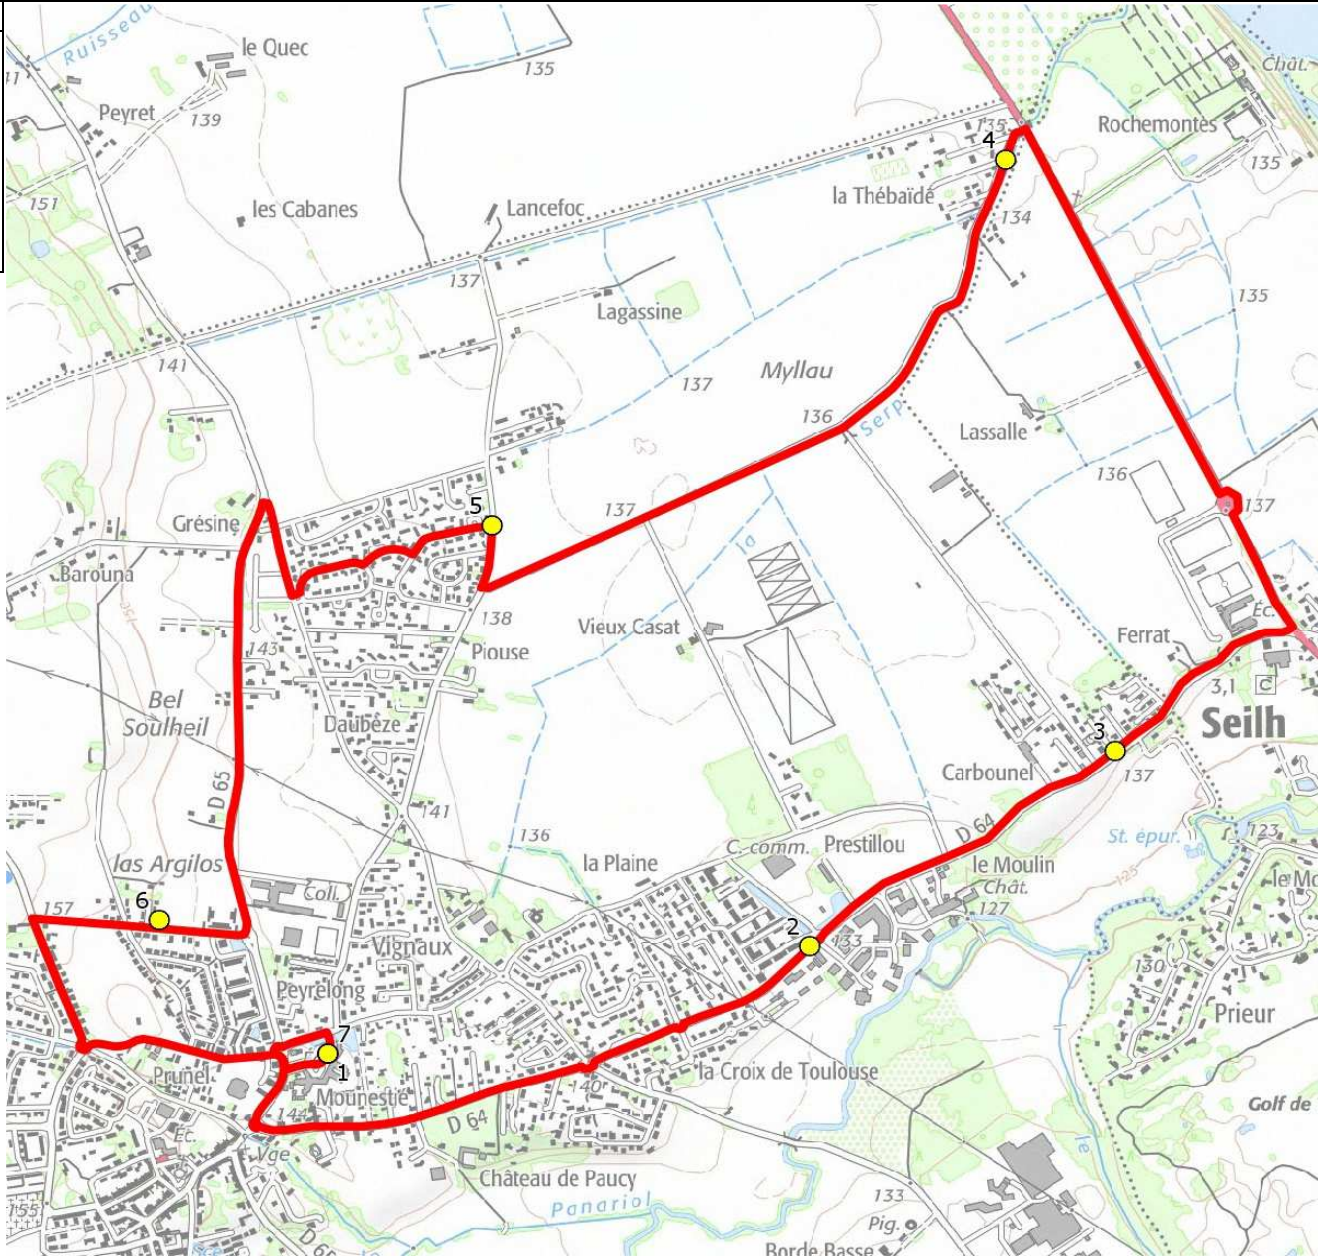

DIRECTION DES TRANSPORTS

Mise à jour : 01/08/2023	Ligne : AUSSONNE-ECOLES AUSSONNE	Ligne N° : S7301
Marché (année de notification-durée) : 2023-	Transporteur :	Km en charge : 10 Km
Nombre de places assises :	Sous-traitant :	Année :

ITINERAIRE INDICATIF (ALLER)	LMMJV--
AUSSONNE	
1. Ecole Jules Ferry	08:25 (1)
2. Zone du Moulin /AR Tisséo	08:31
3. Rte Seilh/Ar Tisseo Vieux Moulin	08:33
4. Ch Mylliau/Lot Thébaïde/AB	08:36
5. R Alouettes/Ch Lagassine/AB	08:41
6. Ecole Louise Michel	08:50
7. Ecole Jules Ferry	08:55 (1)

Renvoi/Nota :
1 : Accompagnant